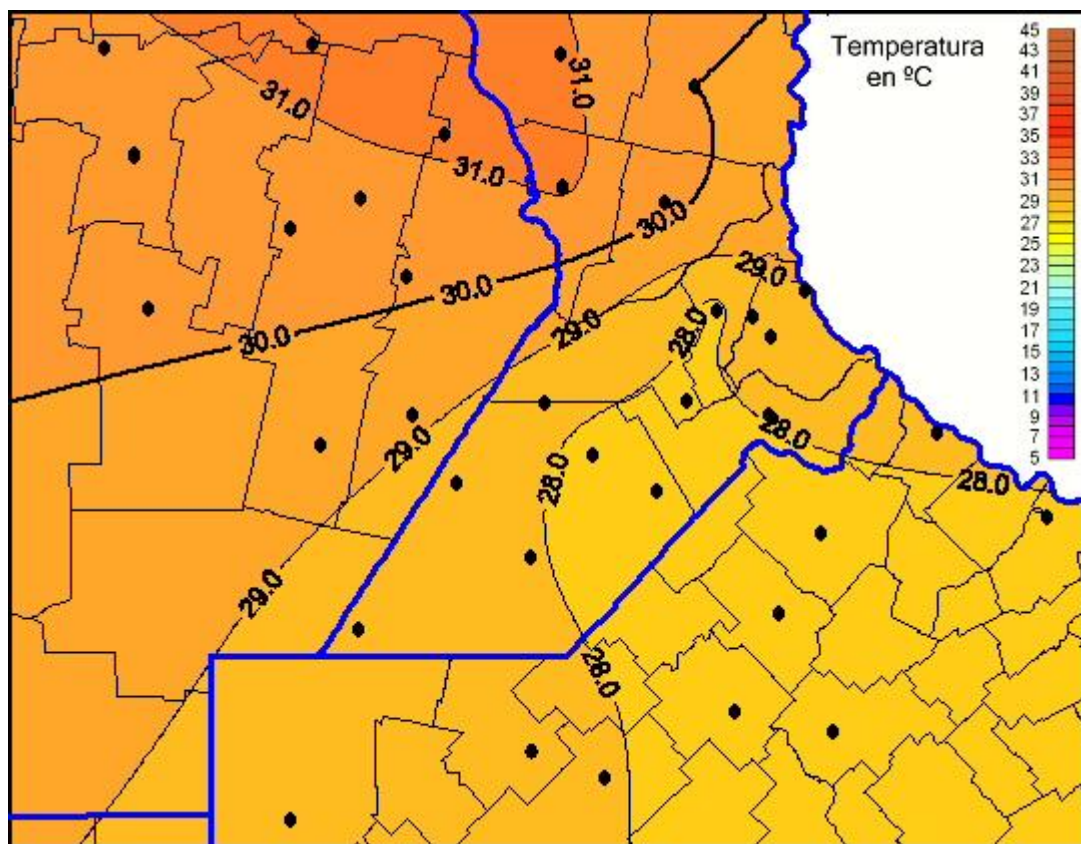

## Temperaturas Máximas

Mapa de temperaturas máximas de las últimas 72 horas.  
(Desde las 8:00AM hasta las 8:00AM). Se actualiza a las 10:00hs.