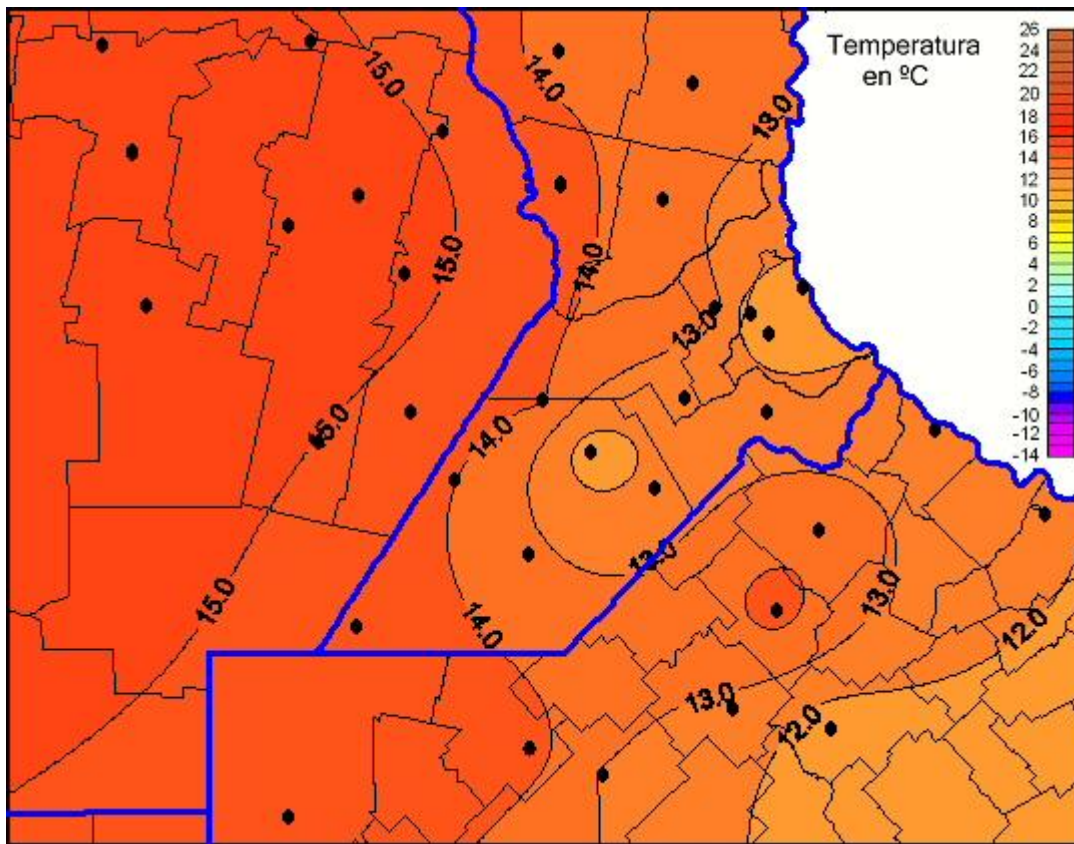

Temperaturas Mínimas

Mapa de temperaturas mínimas de las las últimas 72 horas.
(Desde las 8:00AM hasta las 8:00AM). Se actualiza a las 10:00hs.