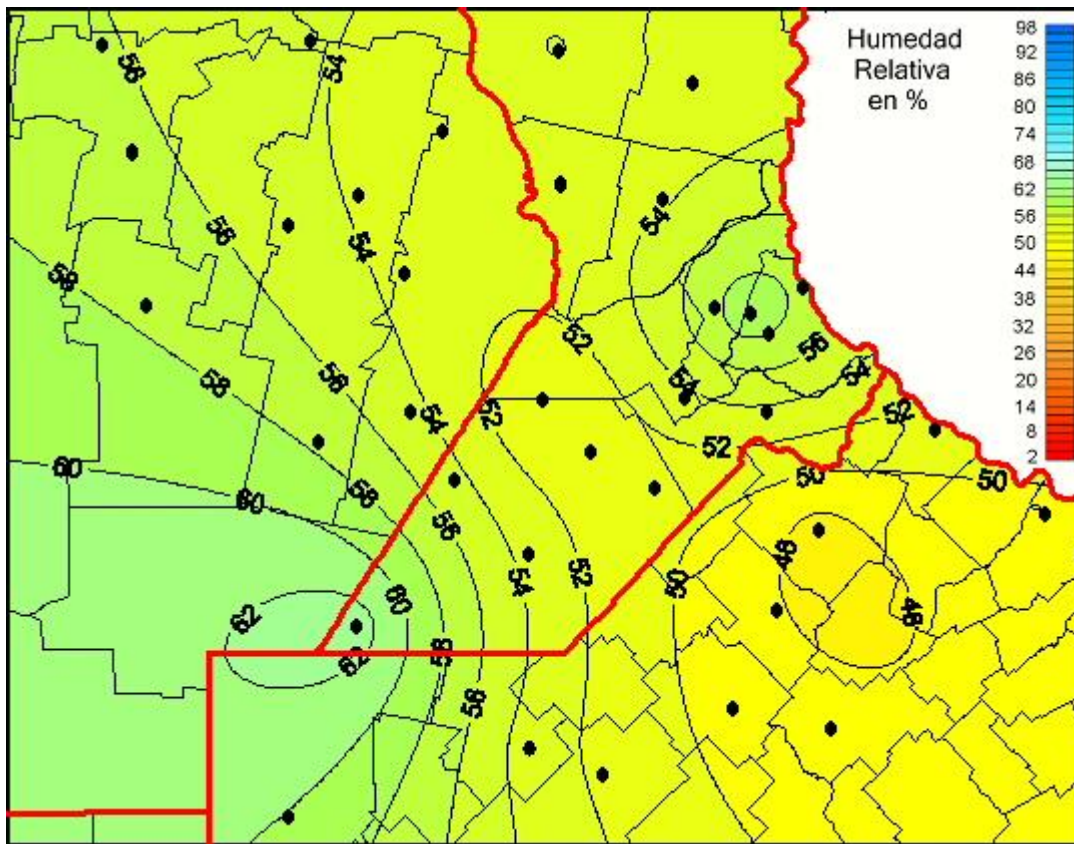

Humedad Relativa

Mapa de humedad relativa de las últimas 72 horas.
(Desde las 8:00AM hasta las 8:00AM). Se actualiza a las 10:00hs.