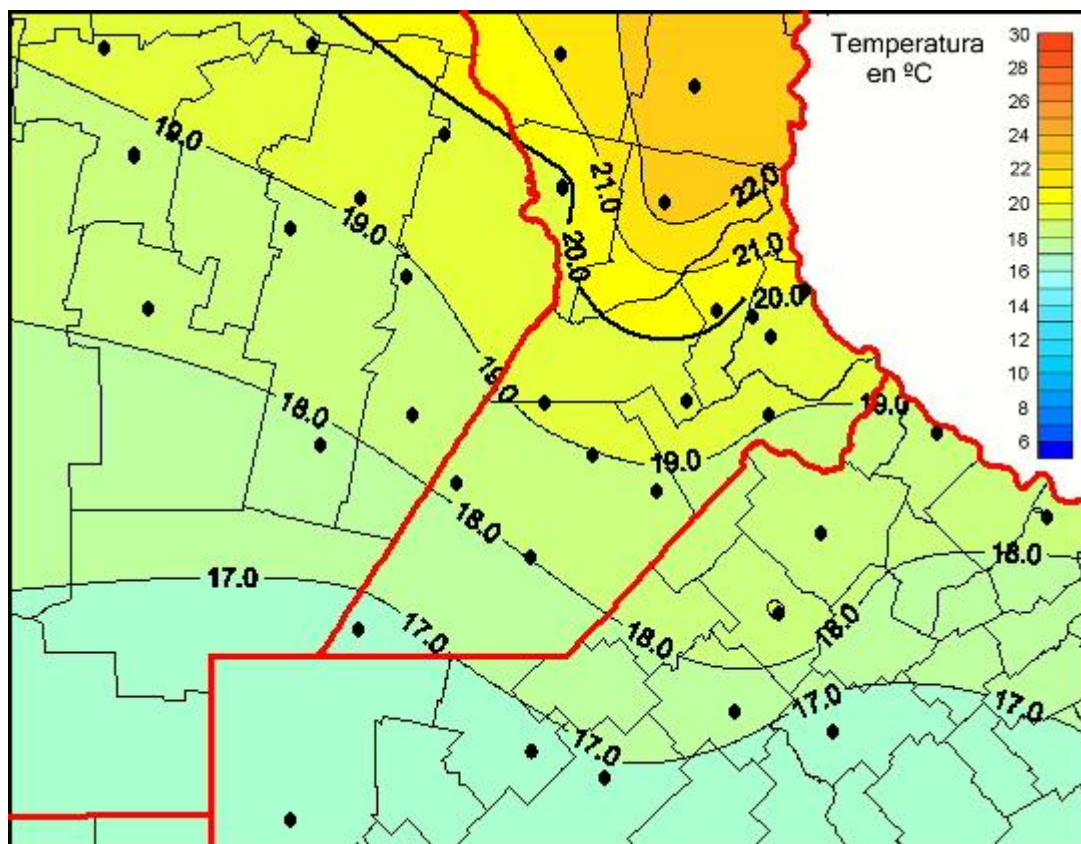

Temperaturas Medias

Mapa de temperaturas medias de las las últimas 24 horas.
(Desde las 8:00AM hasta las 8:00AM). Se actualiza a las 10:00hs.