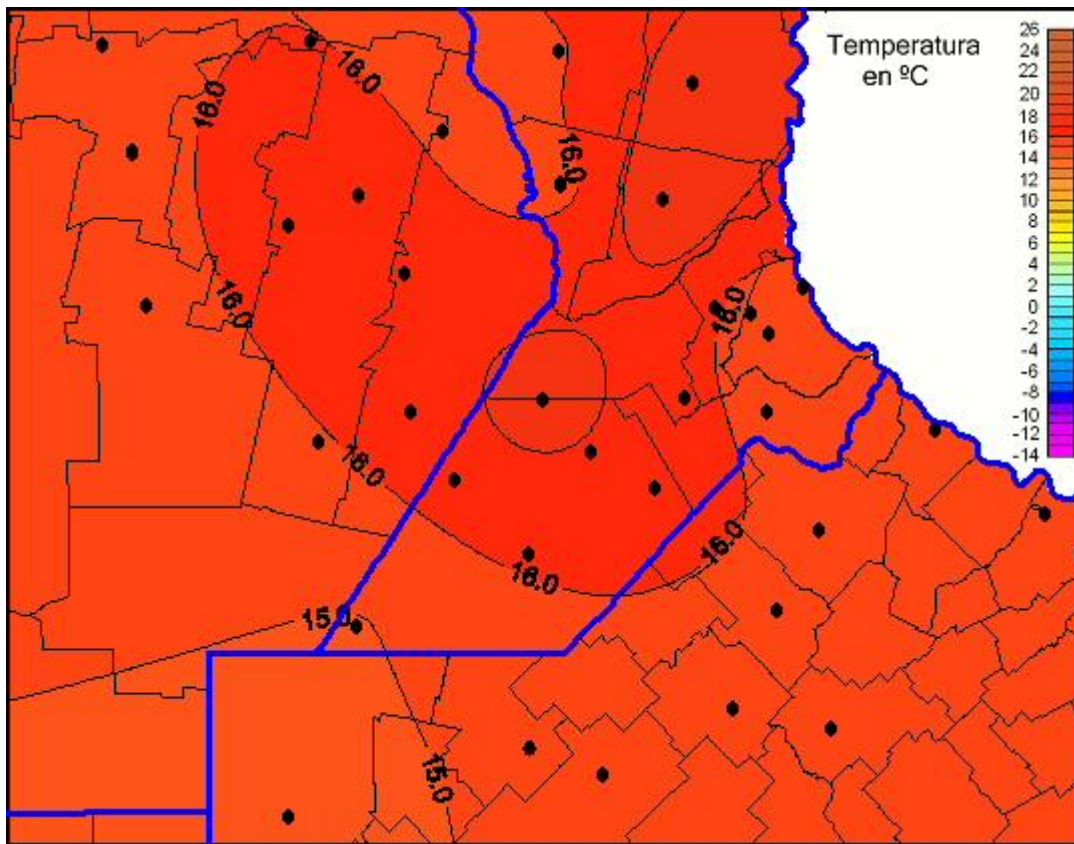

Temperaturas Mínimas

Mapa de temperaturas mínimas de las las últimas 24 horas.
(Desde las 8:00AM hasta las 8:00AM). Se actualiza a las 10:00hs.