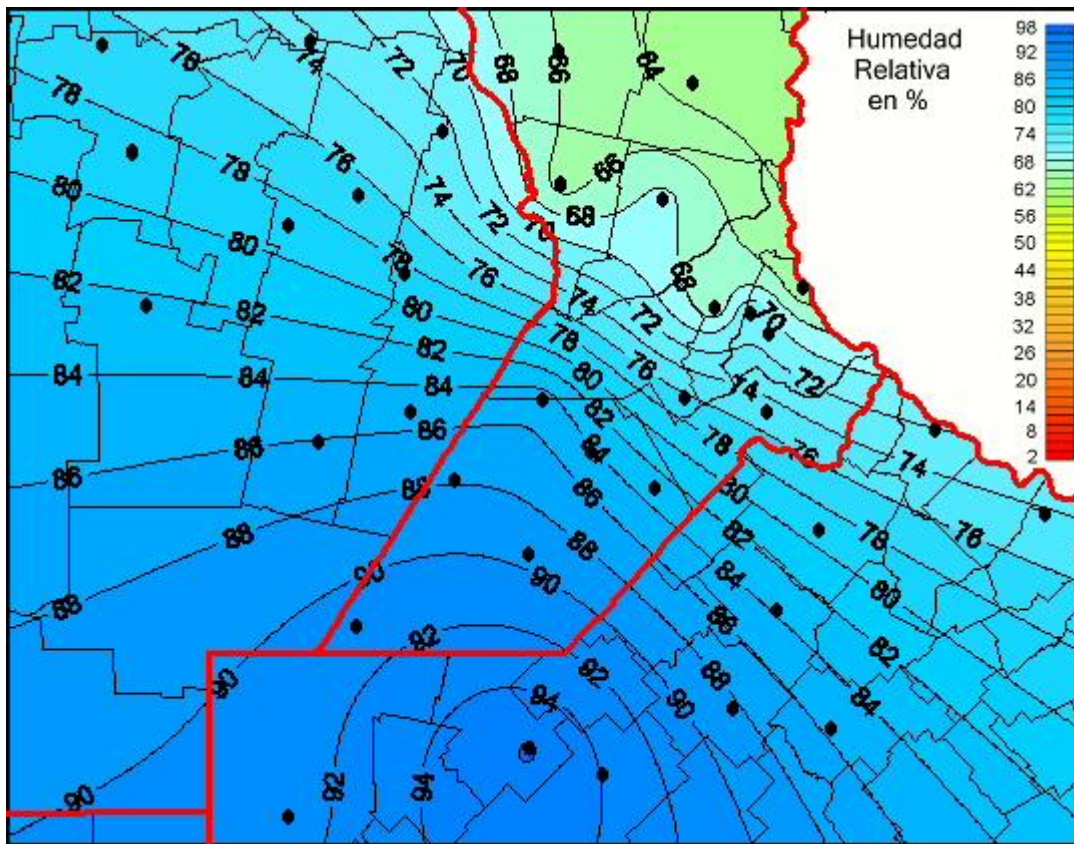

# Humedad Relativa

Mapa de humedad relativa de las las últimas 24 horas.  
(Desde las 8:00AM hasta las 8:00AM). Se actualiza a las 10:00hs.