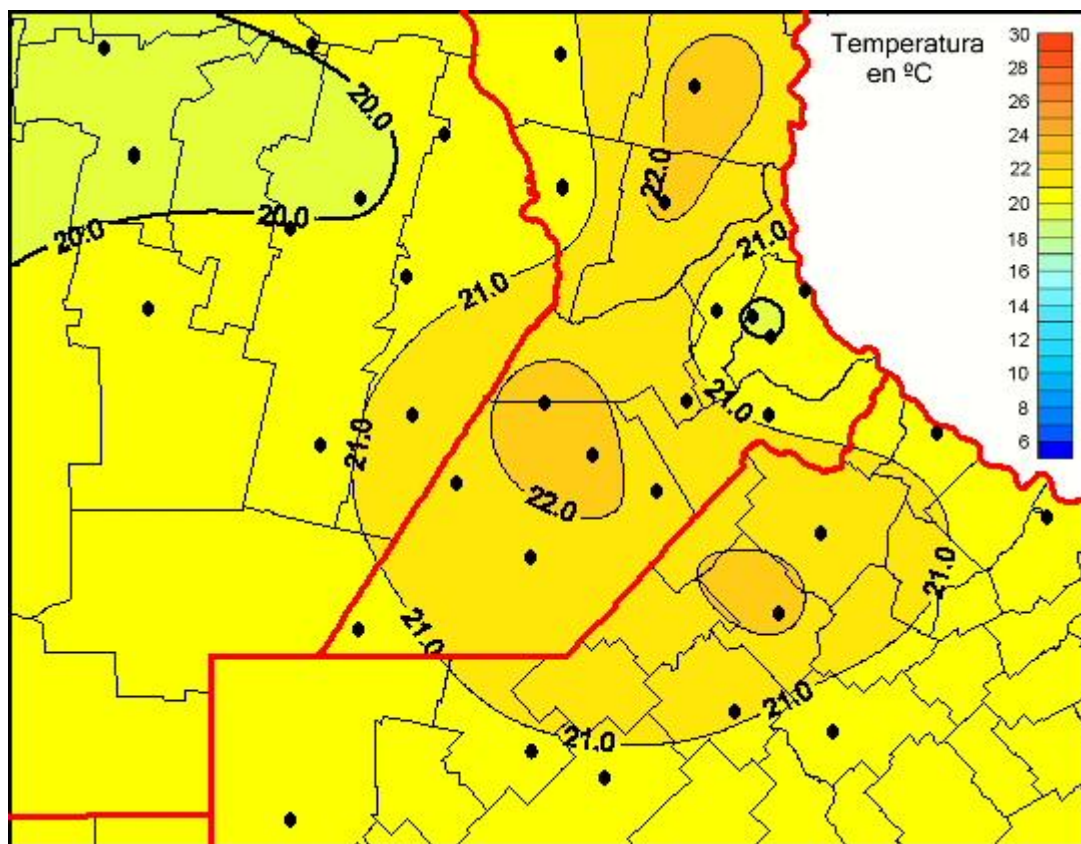

Temperaturas Medias

Mapa de temperaturas medias de las últimas 24 horas.
(Desde las 8:00AM hasta las 8:00AM). Se actualiza a las 10:00hs.