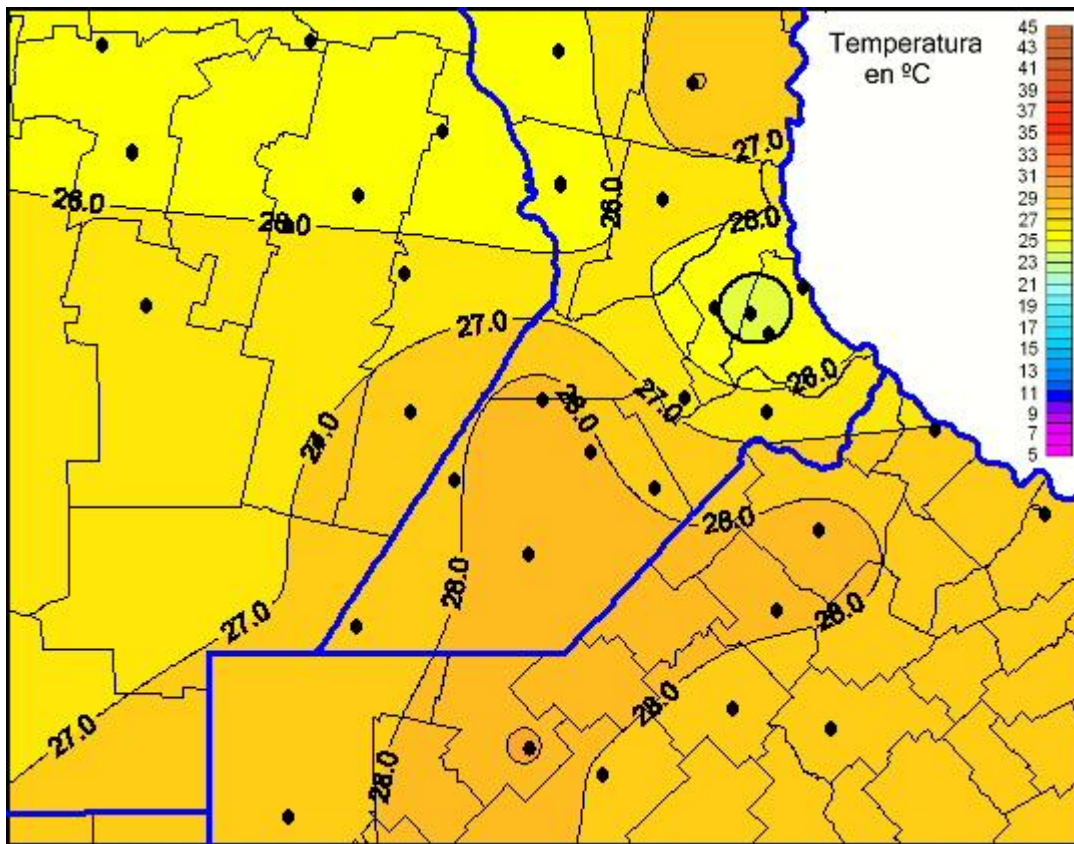

Temperaturas Máximas

Mapa de temperaturas máximas de las últimas 24 horas.
(Desde las 8:00AM hasta las 8:00AM). Se actualiza a las 10:00hs.