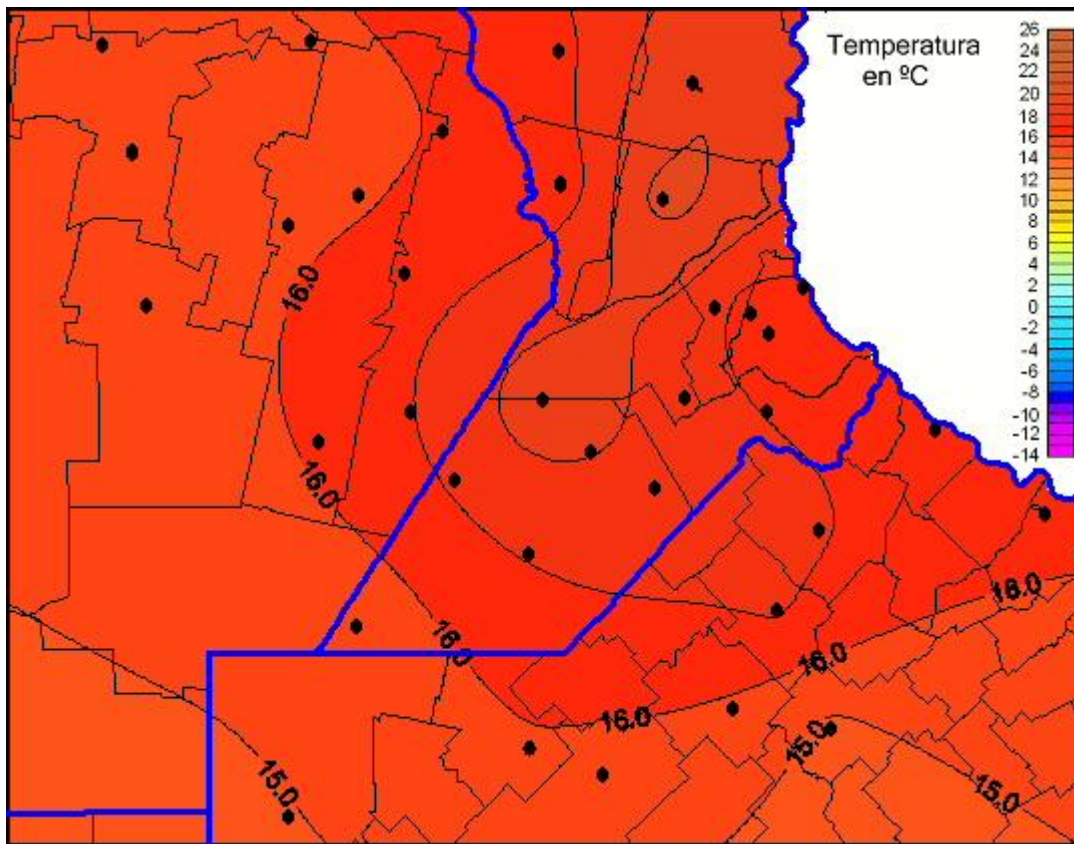

## Temperaturas Mínimas

Mapa de temperaturas mínimas de las últimas 24 horas.  
(Desde las 8:00AM hasta las 8:00AM). Se actualiza a las 10:00hs.

BOLSA  
DE COMERCIO  
DE ROSARIO

[www.facebook.com/BCROficial](http://www.facebook.com/BCROficial)