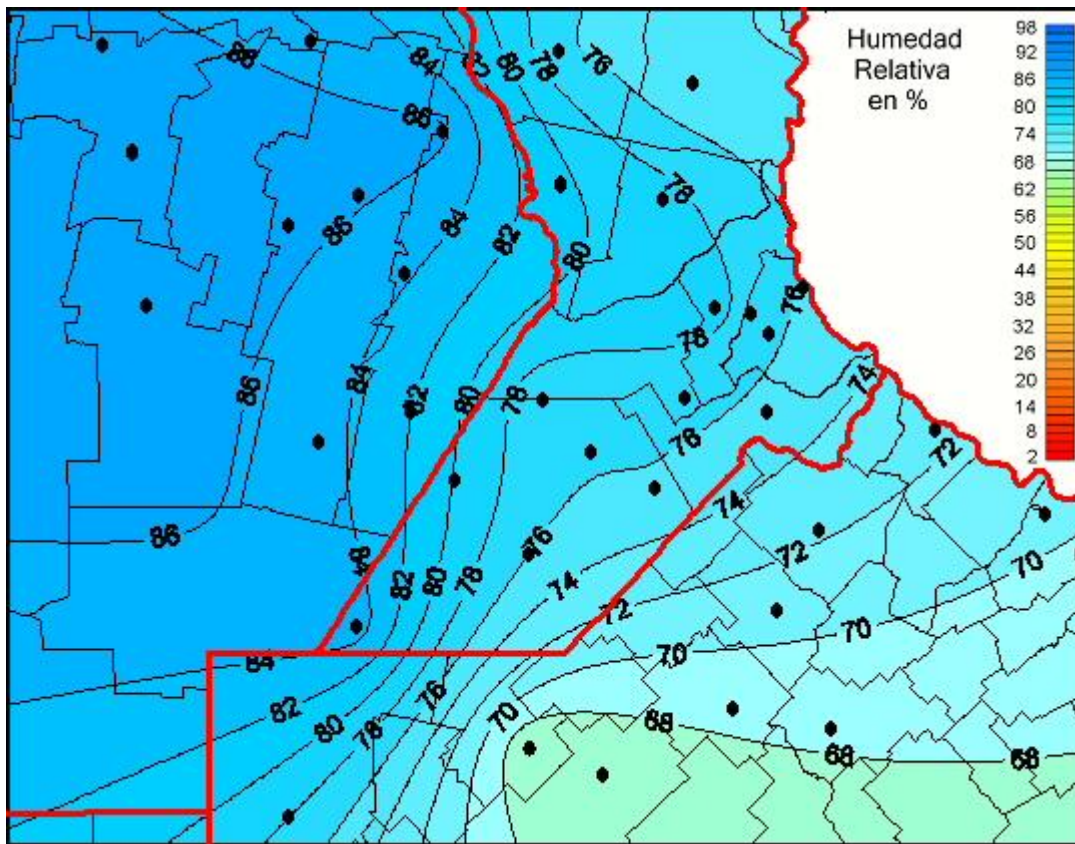

Humedad Relativa

Mapa de humedad relativa de las últimas 24 horas.
(Desde las 8:00AM hasta las 8:00AM). Se actualiza a las 10:00hs.