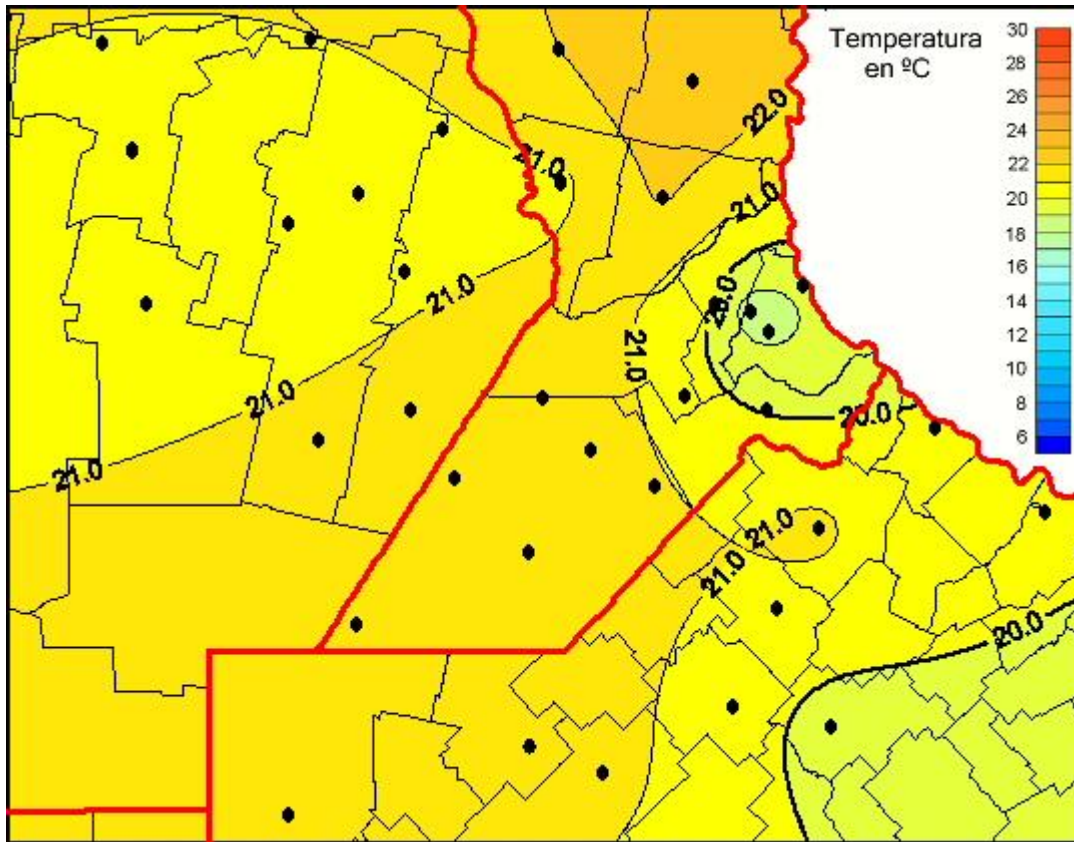

# Temperaturas Medias

Mapa de temperaturas medias de las las últimas 24 horas.  
(Desde las 8:00AM hasta las 8:00AM). Se actualiza a las 10:00hs.