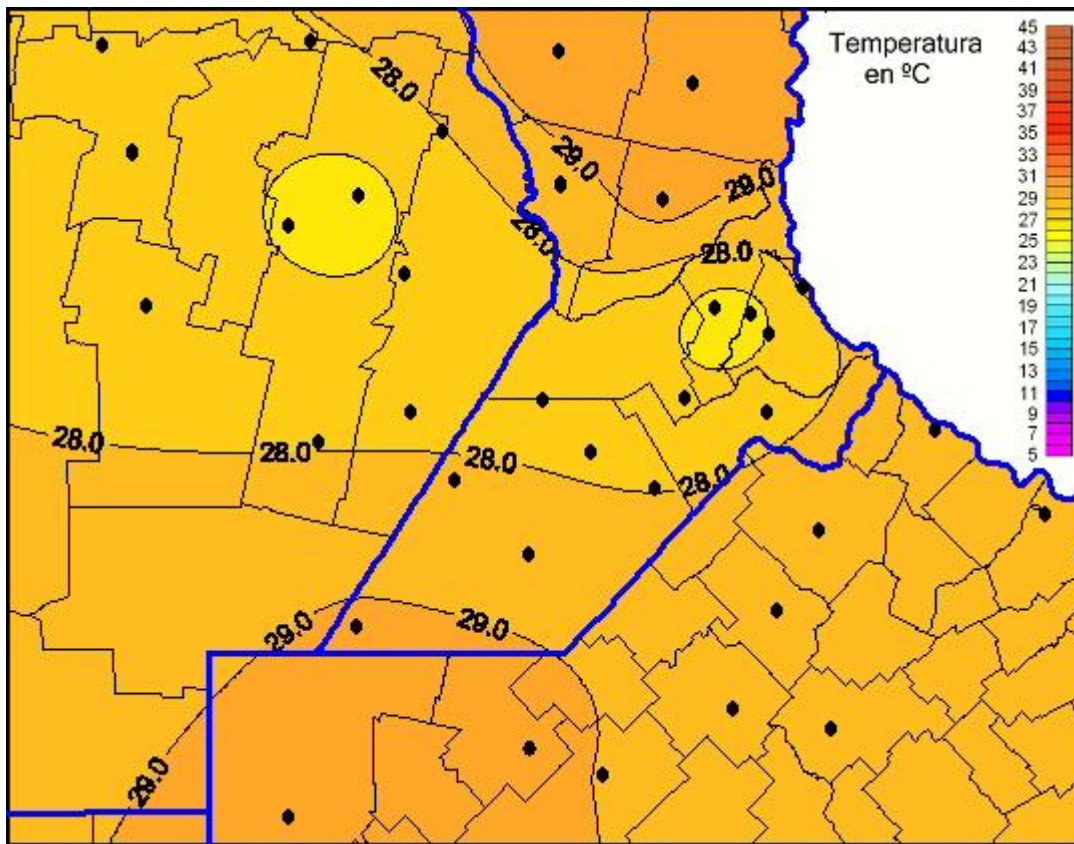

Temperaturas Máximas

Mapa de temperaturas máximas de las las últimas 24 horas.
(Desde las 8:00AM hasta las 8:00AM). Se actualiza a las 10:00hs.