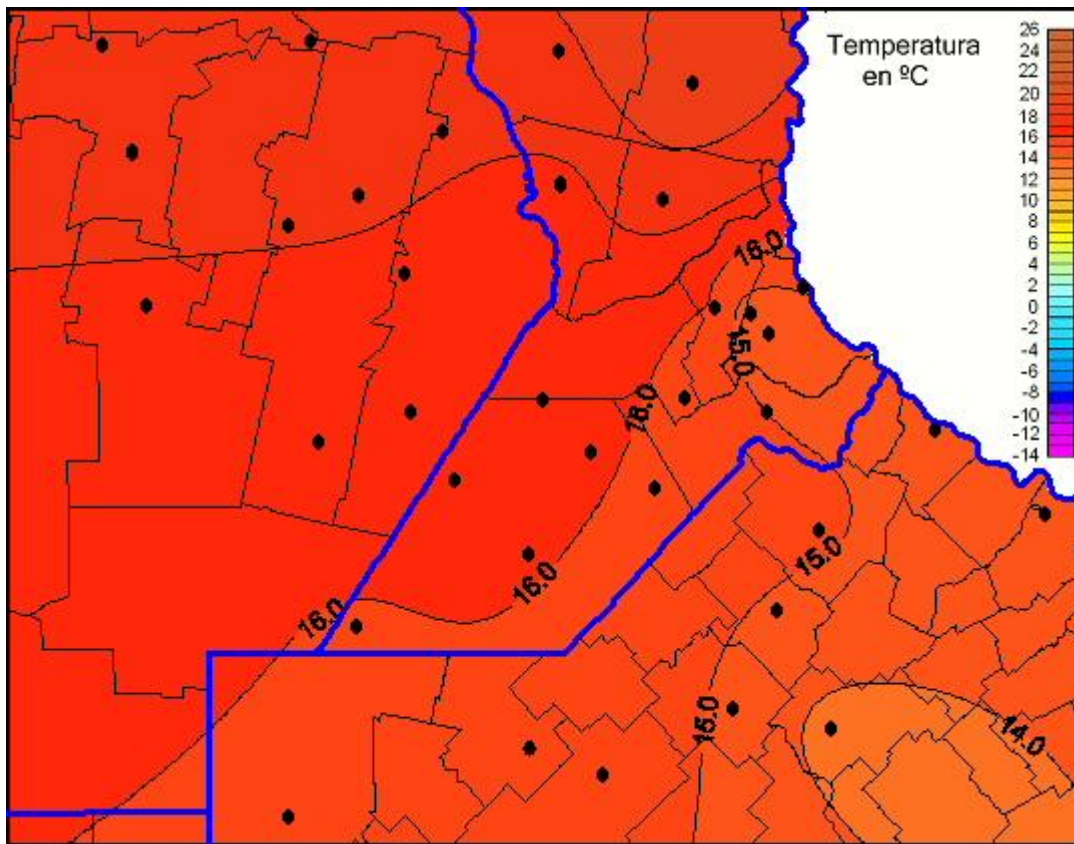

Temperaturas Mínimas

Mapa de temperaturas mínimas de las las últimas 24 horas.
(Desde las 8:00AM hasta las 8:00AM). Se actualiza a las 10:00hs.