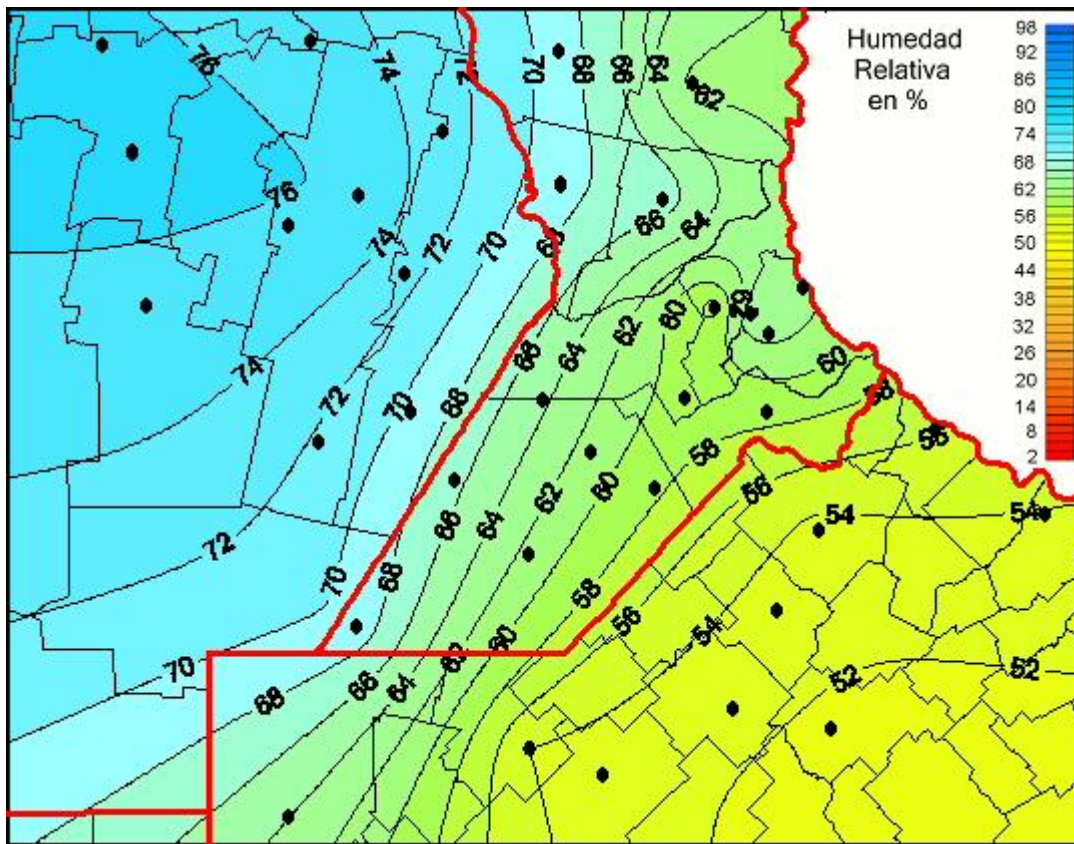

# Humedad Relativa

Mapa de humedad relativa de las las últimas 24 horas.  
(Desde las 8:00AM hasta las 8:00AM). Se actualiza a las 10:00hs.