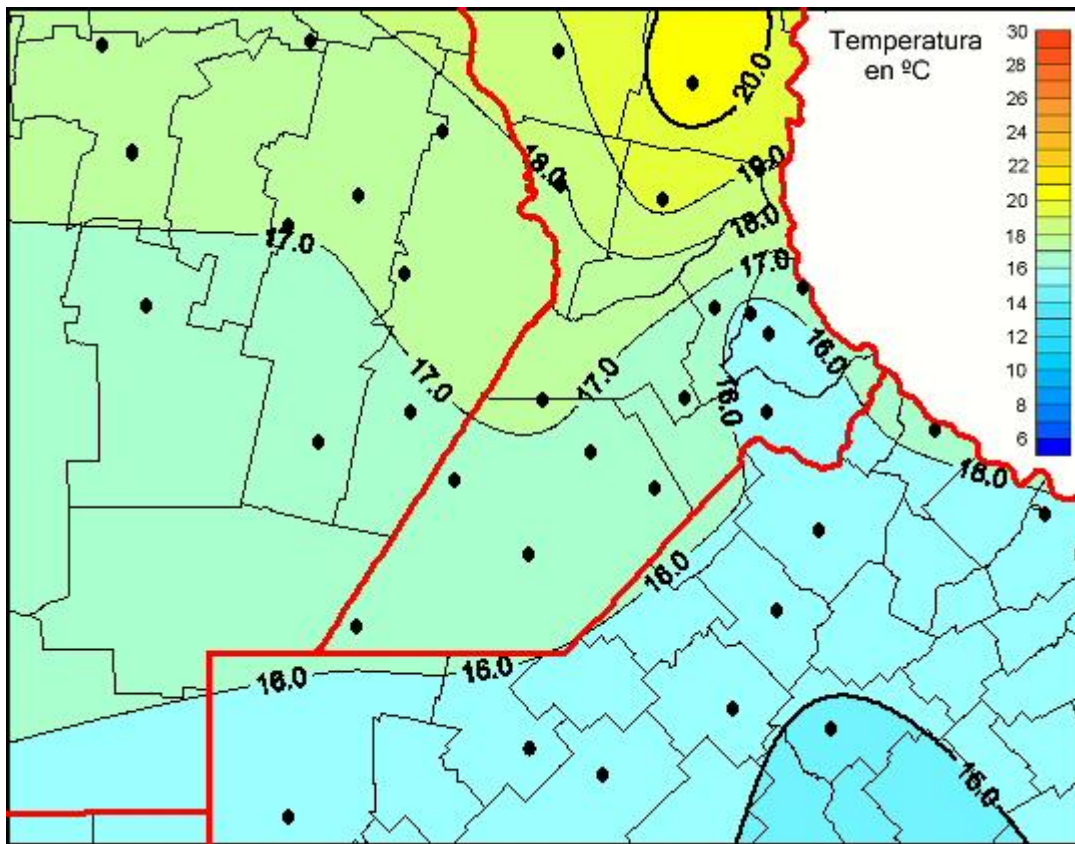

Temperaturas Medias

Mapa de temperaturas medias de las últimas 24 horas.
(Desde las 8:00AM hasta las 8:00AM). Se actualiza a las 10:00hs.