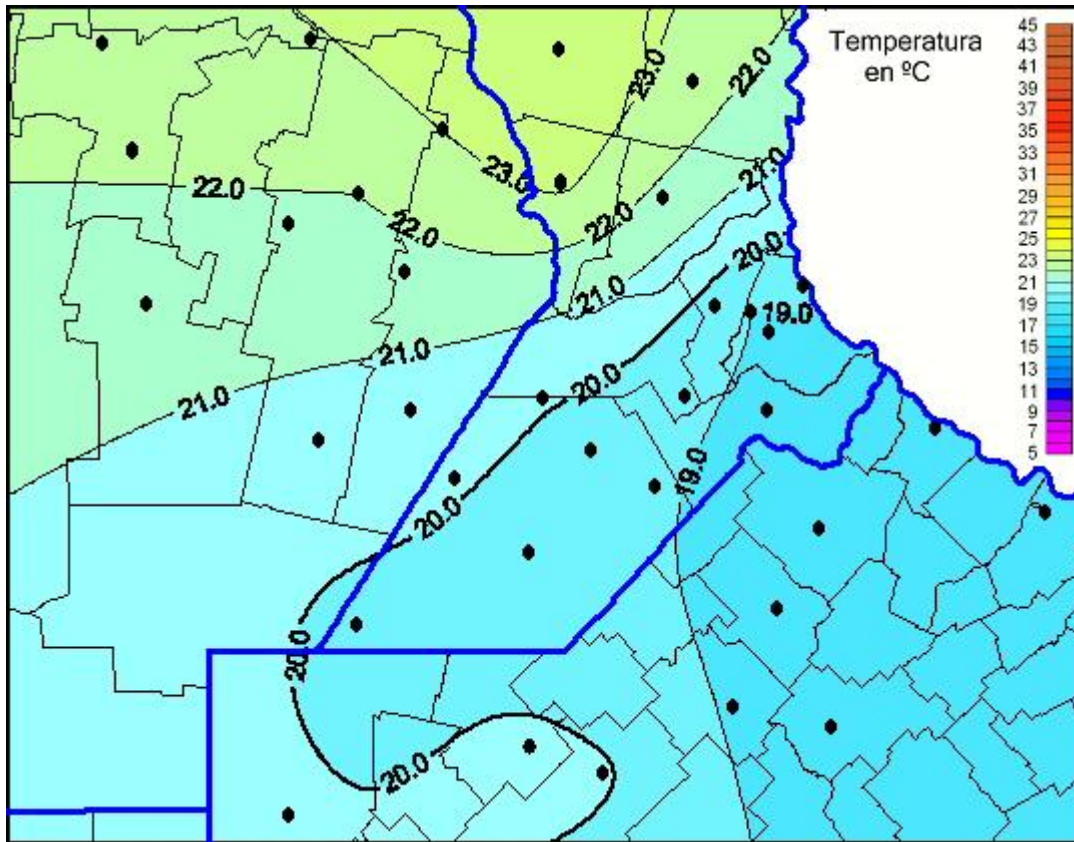

# Temperaturas Máximas

Mapa de temperaturas máximas de las las últimas 24 horas.  
(Desde las 8:00AM hasta las 8:00AM). Se actualiza a las 10:00hs.