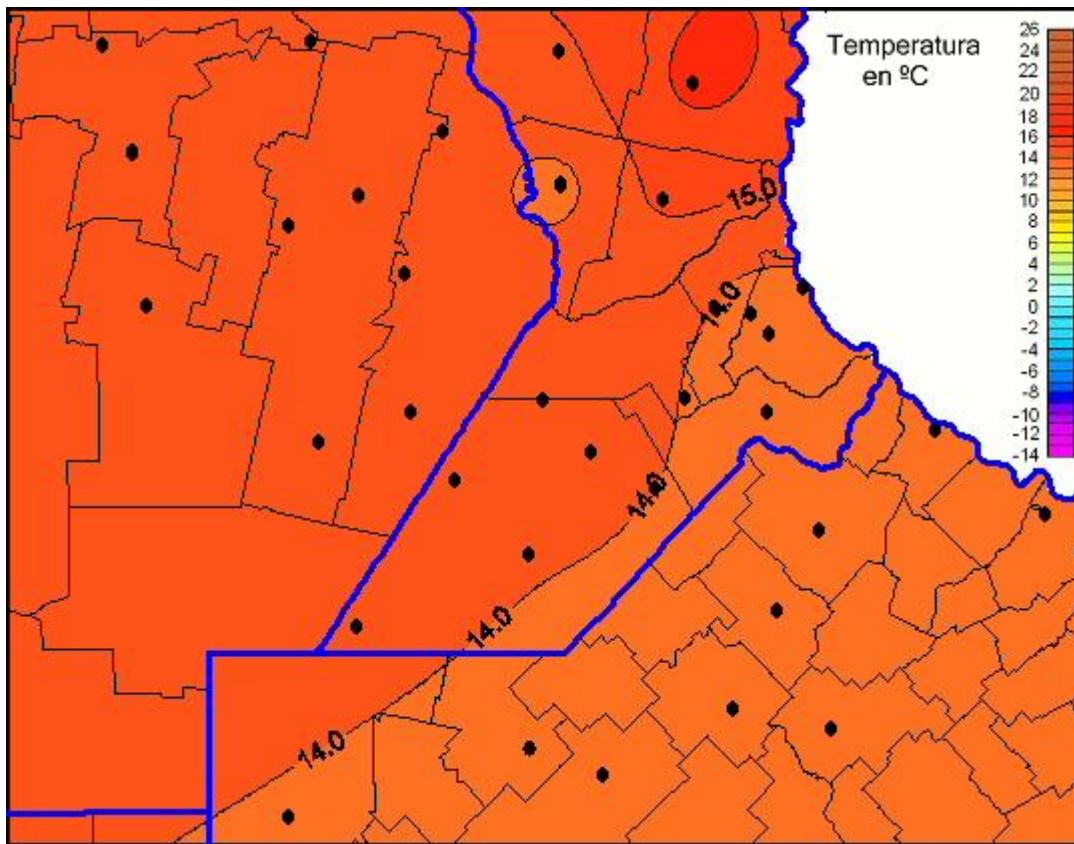

Temperaturas Mínimas

Mapa de temperaturas mínimas de las últimas 24 horas.
(Desde las 8:00AM hasta las 8:00AM). Se actualiza a las 10:00hs.