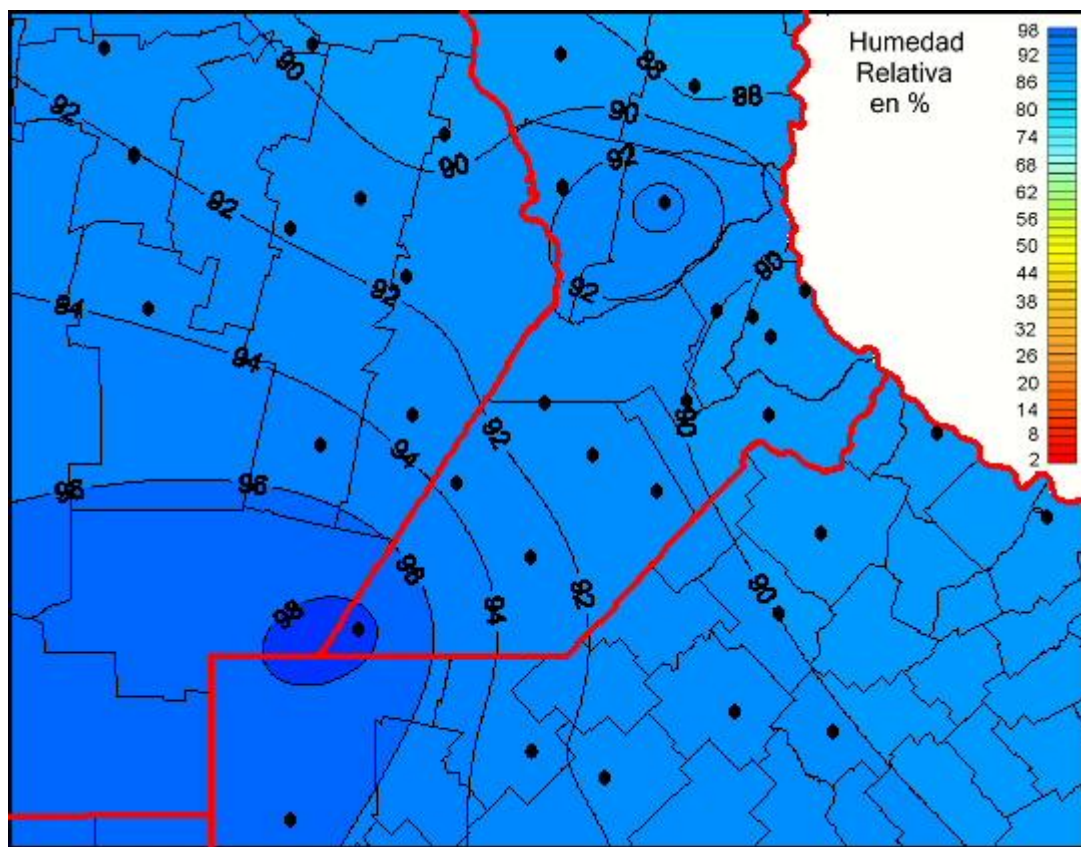

Humedad Relativa

Mapa de humedad relativa de las las últimas 24 horas.
(Desde las 8:00AM hasta las 8:00AM). Se actualiza a las 10:00hs.