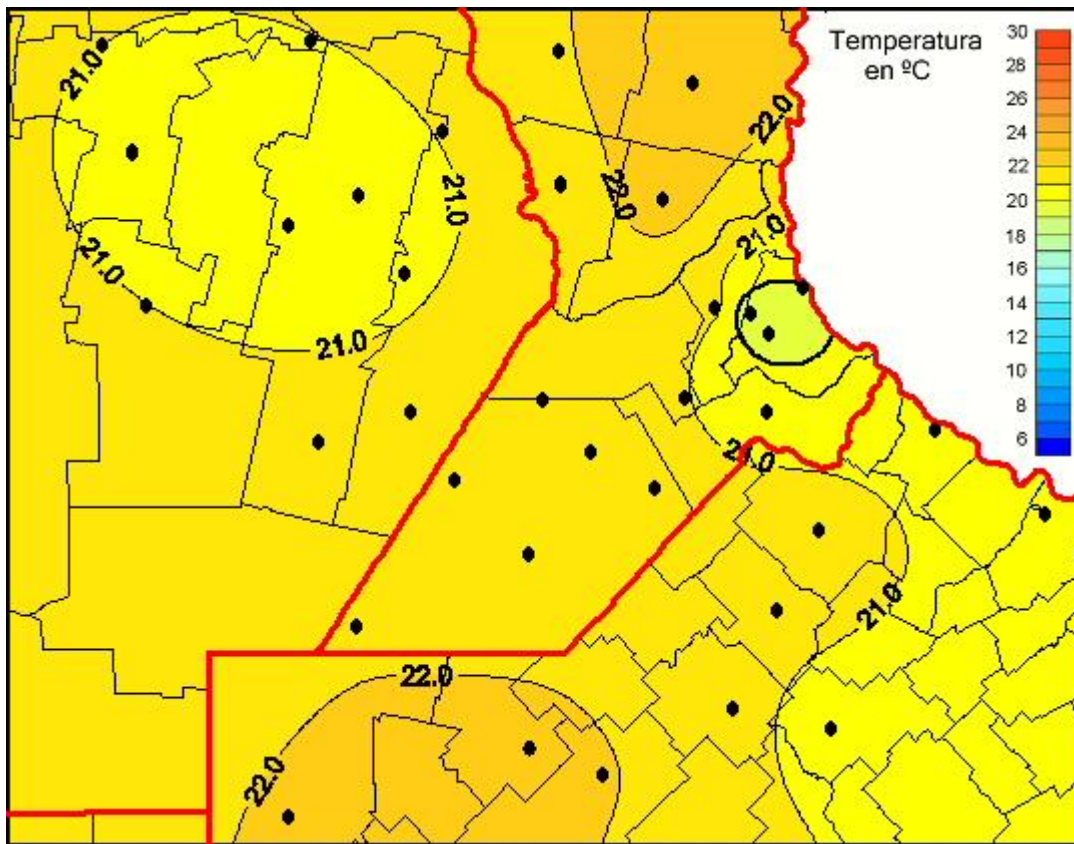

Temperaturas Medias

Mapa de temperaturas medias de las las últimas 72 horas.
(Desde las 8:00AM hasta las 8:00AM). Se actualiza a las 10:00hs.