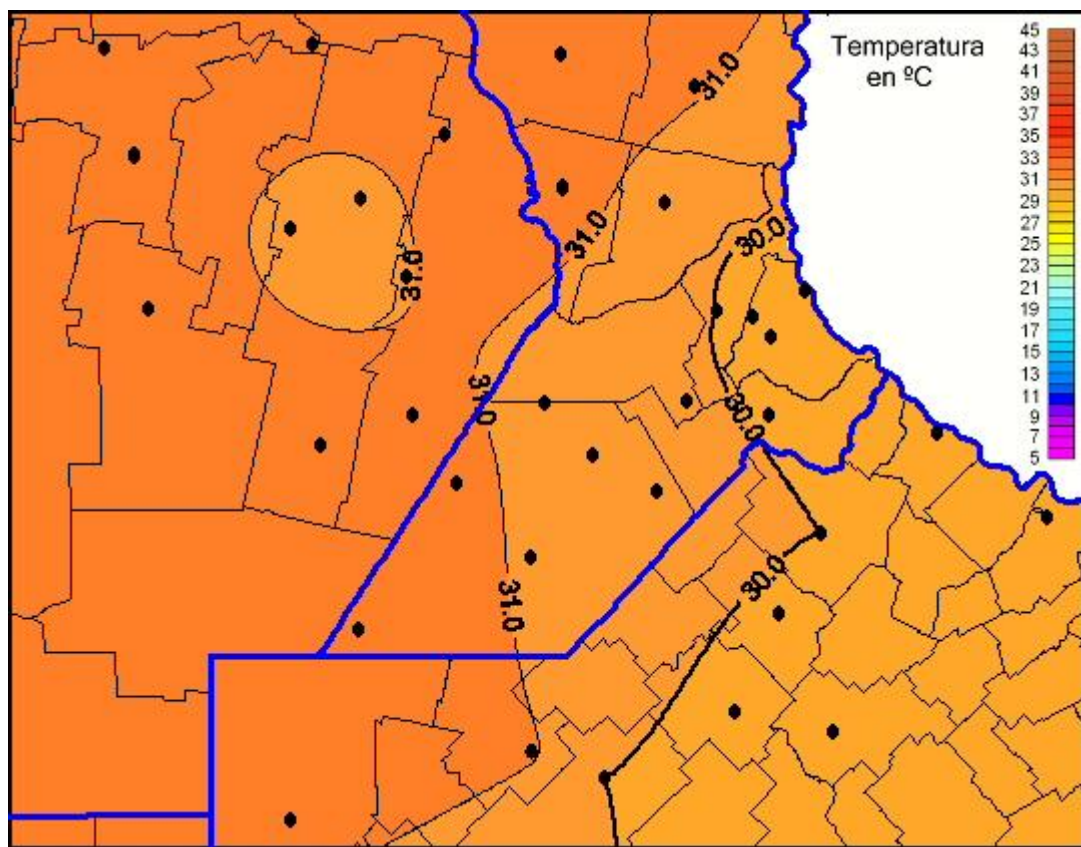

## Temperaturas Máximas

Mapa de temperaturas máximas de las últimas 72 horas.  
(Desde las 8:00AM hasta las 8:00AM). Se actualiza a las 10:00hs.