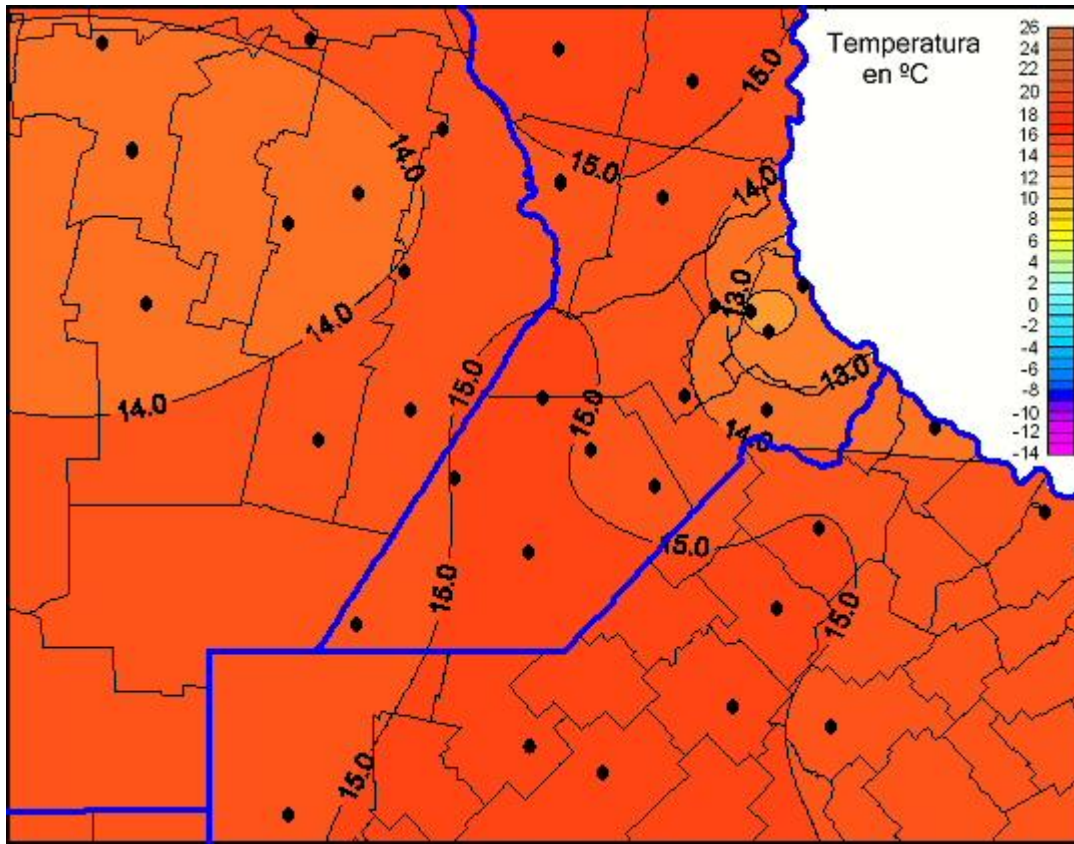

Temperaturas Mínimas

Mapa de temperaturas mínimas de las las últimas 72 horas.
(Desde las 8:00AM hasta las 8:00AM). Se actualiza a las 10:00hs.

BOLSA
DE COMERCIO
DE ROSARIO

 www.facebook.com/BCROficial

 twitter.com/bcrprensa