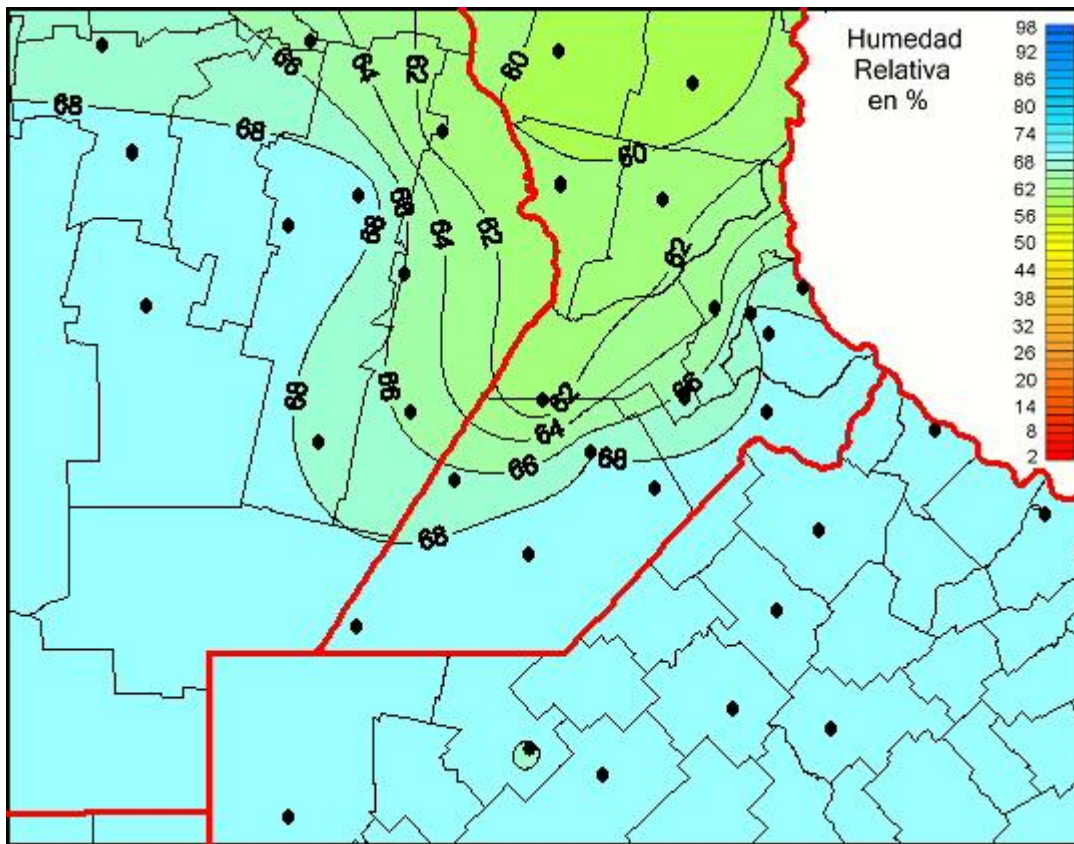

# Humedad Relativa

Mapa de humedad relativa de las las últimas 72 horas.  
(Desde las 8:00AM hasta las 8:00AM). Se actualiza a las 10:00hs.