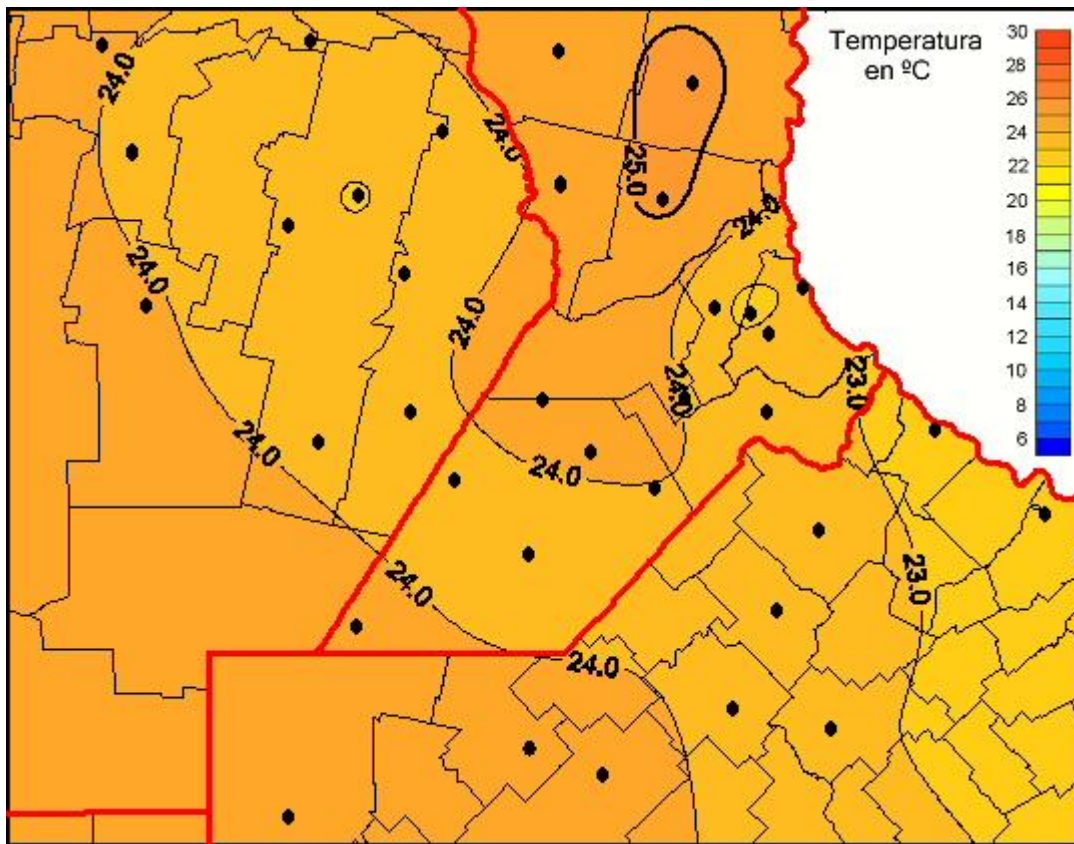

Temperaturas Medias

Mapa de temperaturas medias de las últimas 24 horas.
(Desde las 8:00AM hasta las 8:00AM). Se actualiza a las 10:00hs.