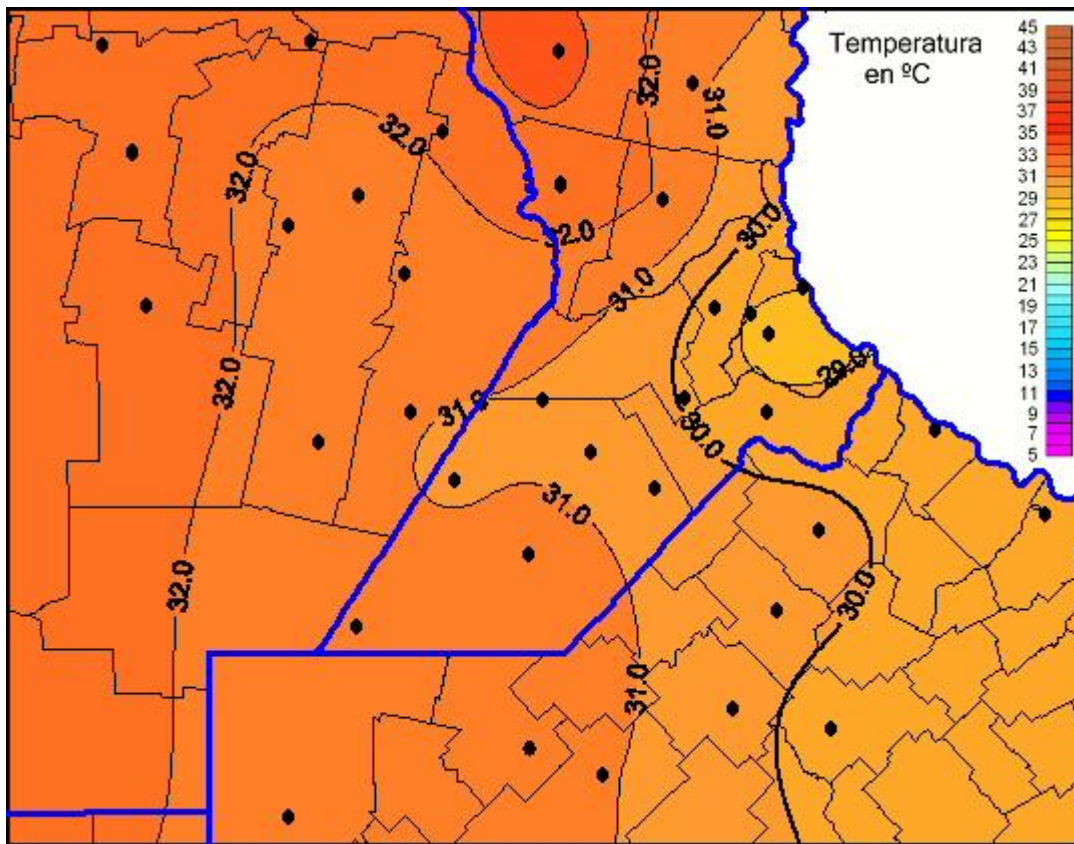

# Temperaturas Máximas

Mapa de temperaturas máximas de las últimas 24 horas.  
(Desde las 8:00AM hasta las 8:00AM). Se actualiza a las 10:00hs.