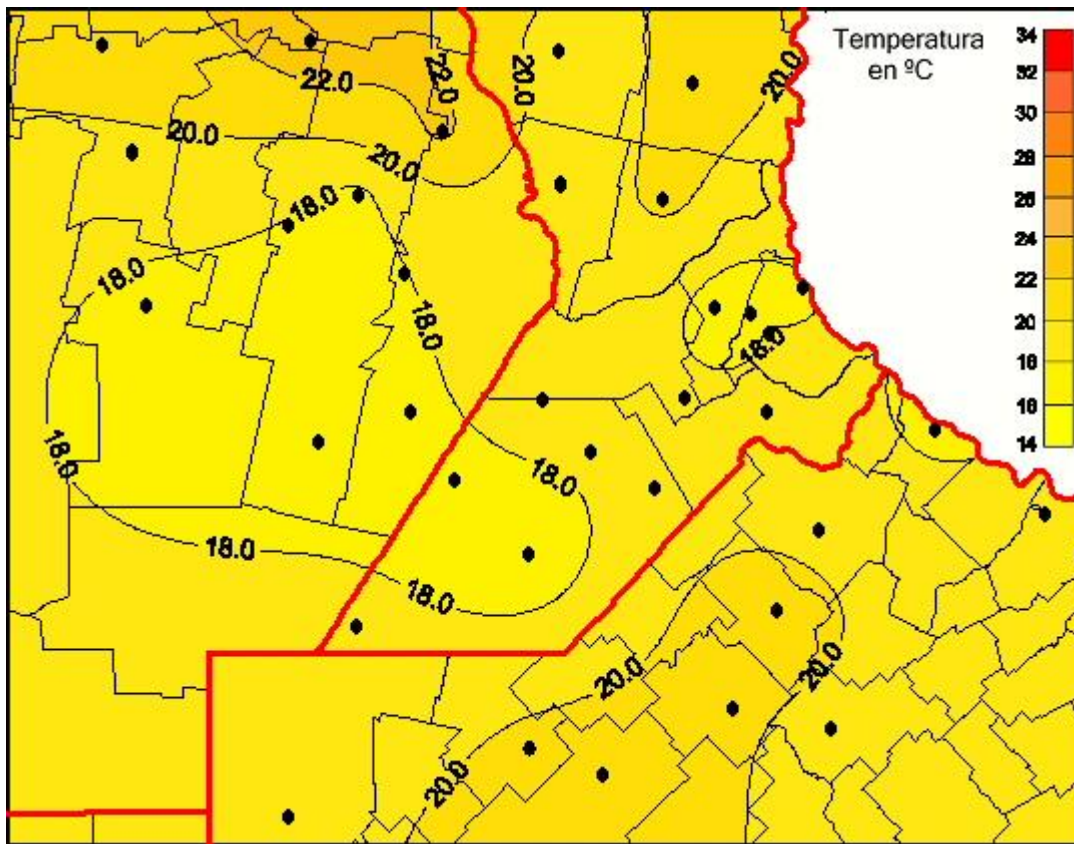

Temperaturas Mínimas

Mapa de temperaturas mínimas de las las últimas 24 horas.
(Desde las 8:00AM hasta las 8:00AM). Se actualiza a las 10:00hs.