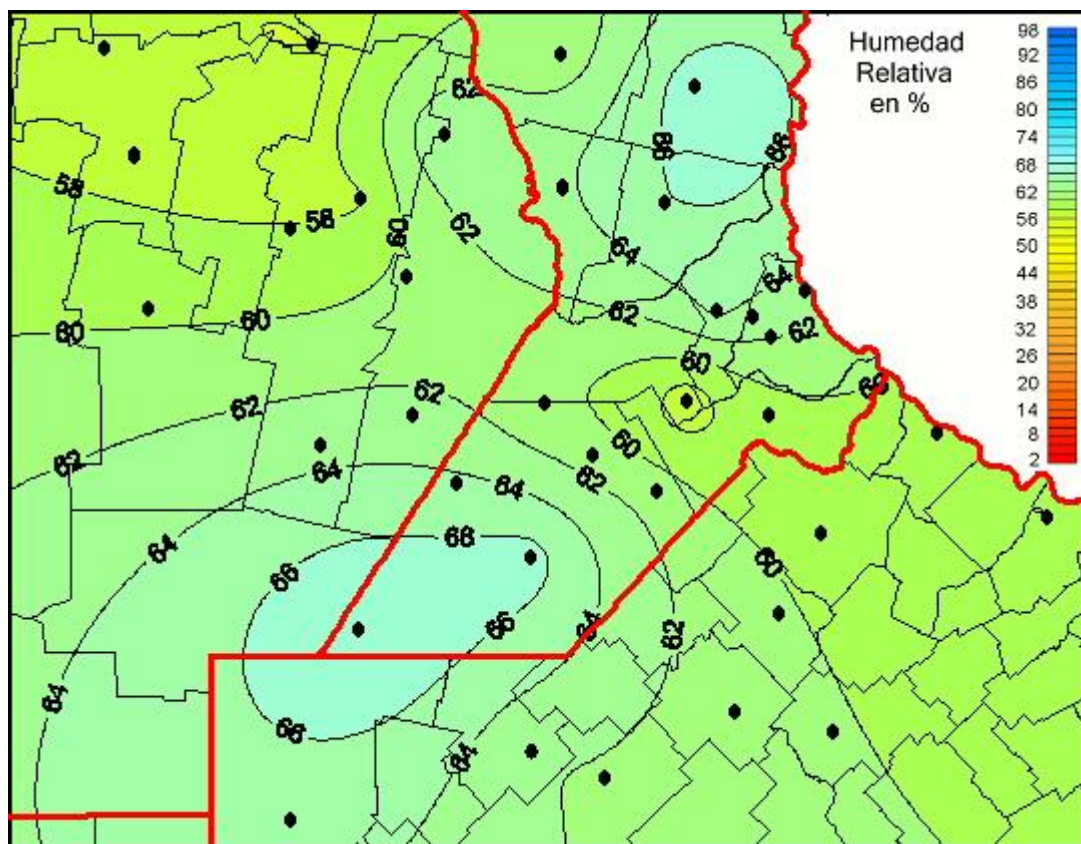

# Humedad Relativa

Mapa de humedad relativa de las las últimas 24 horas.  
(Desde las 8:00AM hasta las 8:00AM). Se actualiza a las 10:00hs.