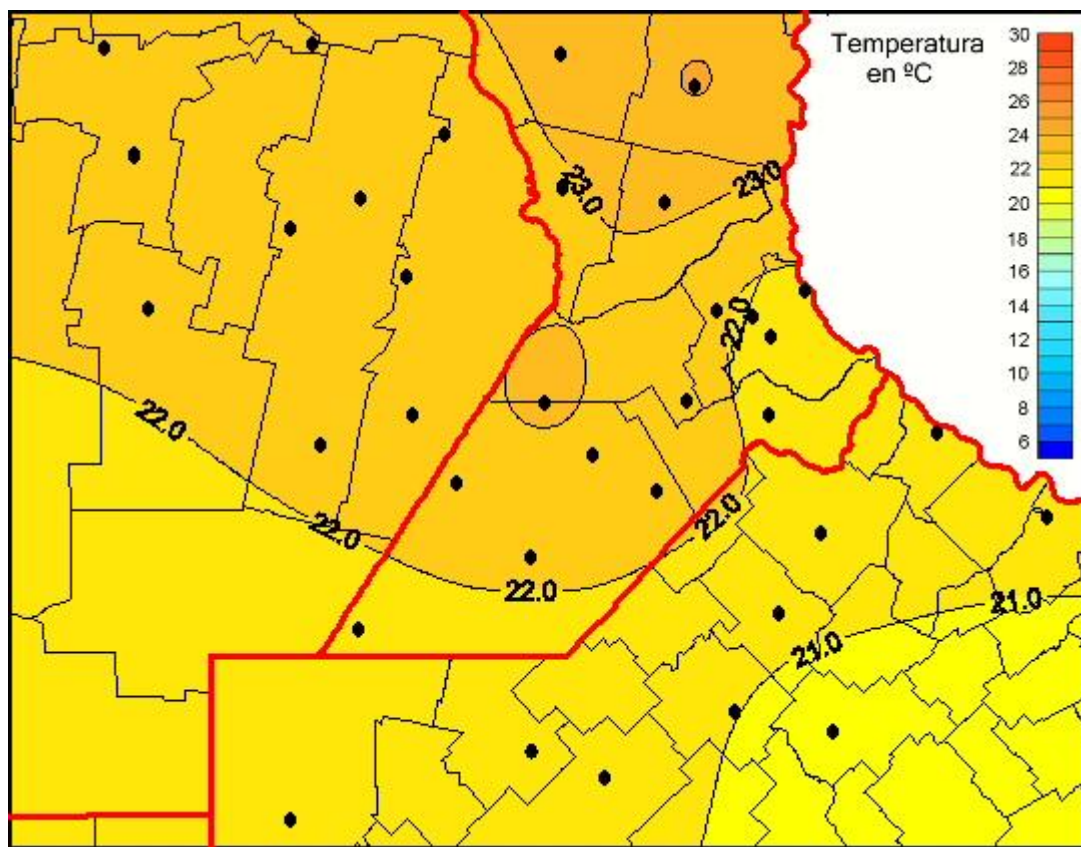

Temperaturas Medias

Mapa de temperaturas medias de las las últimas 24 horas.
(Desde las 8:00AM hasta las 8:00AM). Se actualiza a las 10:00hs.