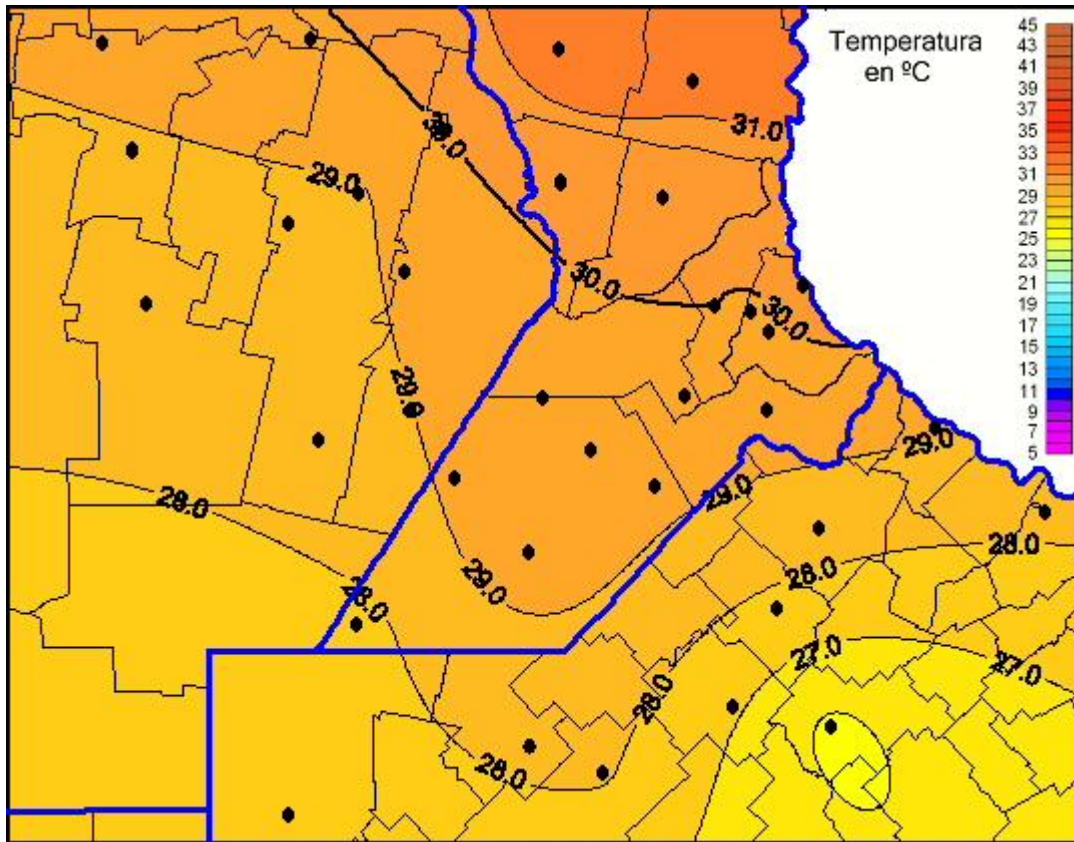

Temperaturas Máximas

Mapa de temperaturas máximas de las últimas 24 horas.
(Desde las 8:00AM hasta las 8:00AM). Se actualiza a las 10:00hs.