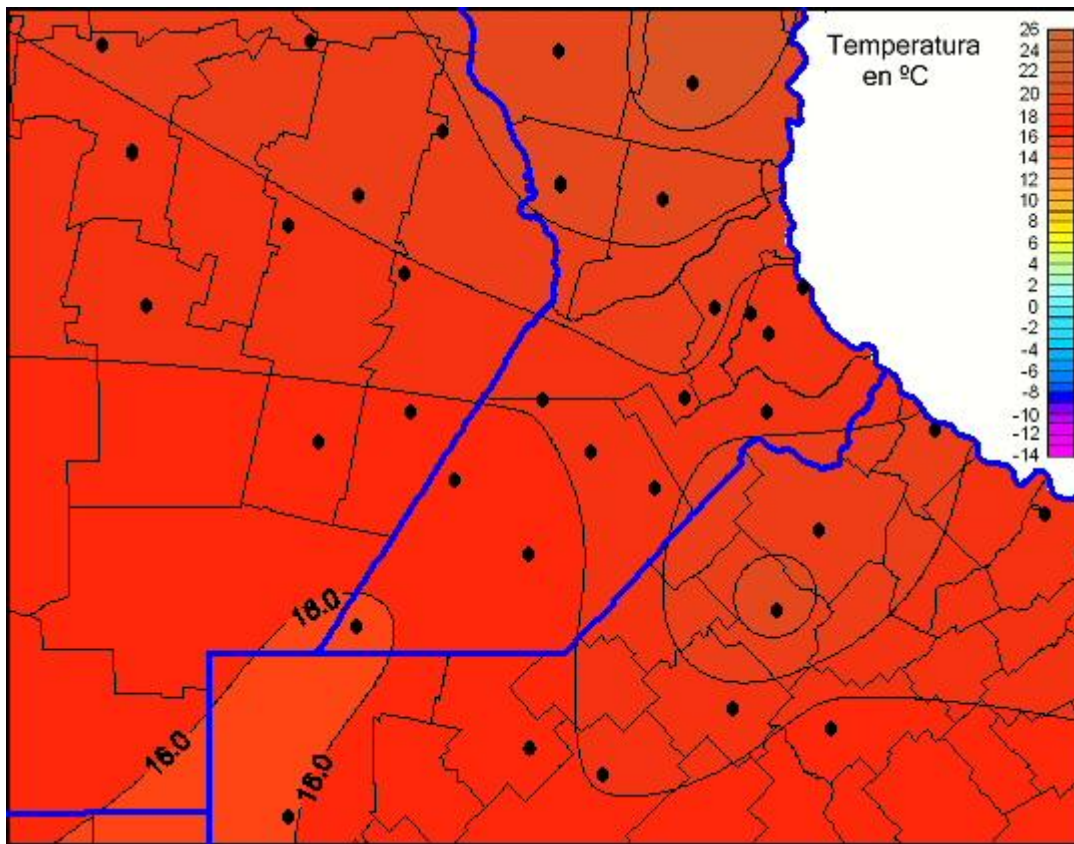

## Temperaturas Mínimas

Mapa de temperaturas mínimas de las las últimas 24 horas.  
(Desde las 8:00AM hasta las 8:00AM). Se actualiza a las 10:00hs.

BOLSA  
DE COMERCIO  
DE ROSARIO

[www.facebook.com/BCROficial](http://www.facebook.com/BCROficial)