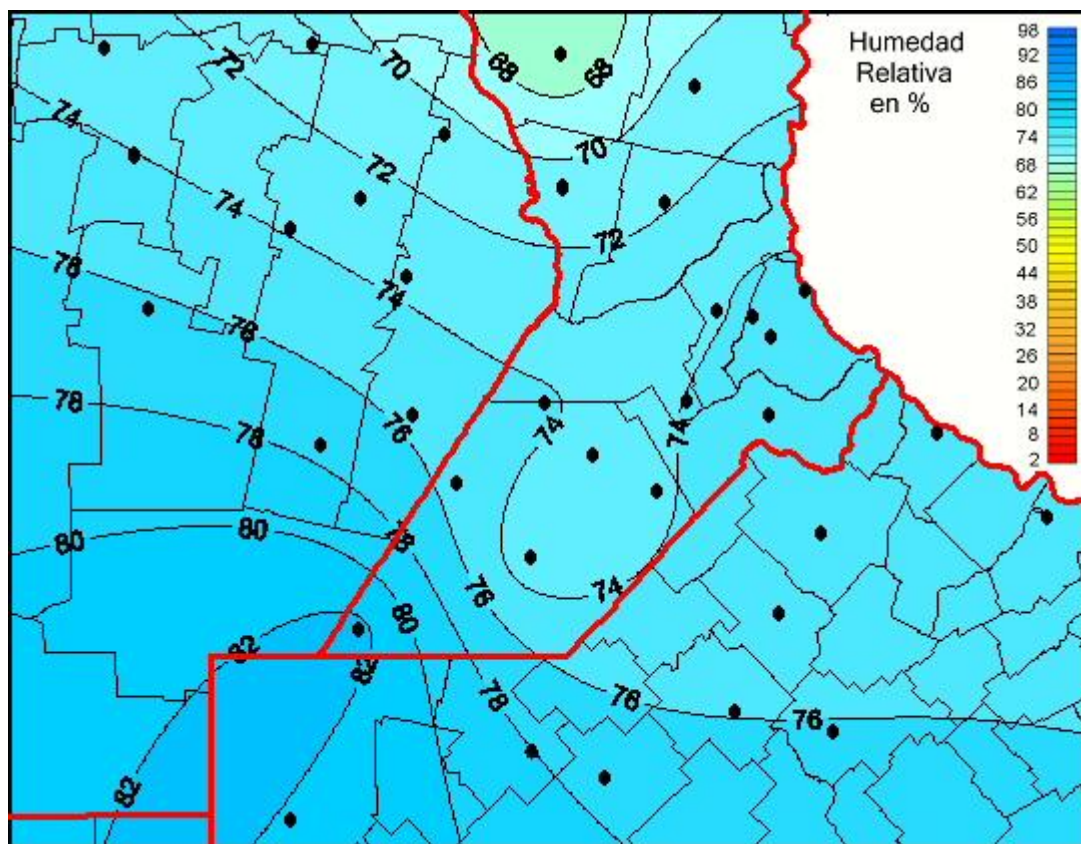

Humedad Relativa

Mapa de humedad relativa de las las últimas 24 horas.
(Desde las 8:00AM hasta las 8:00AM). Se actualiza a las 10:00hs.