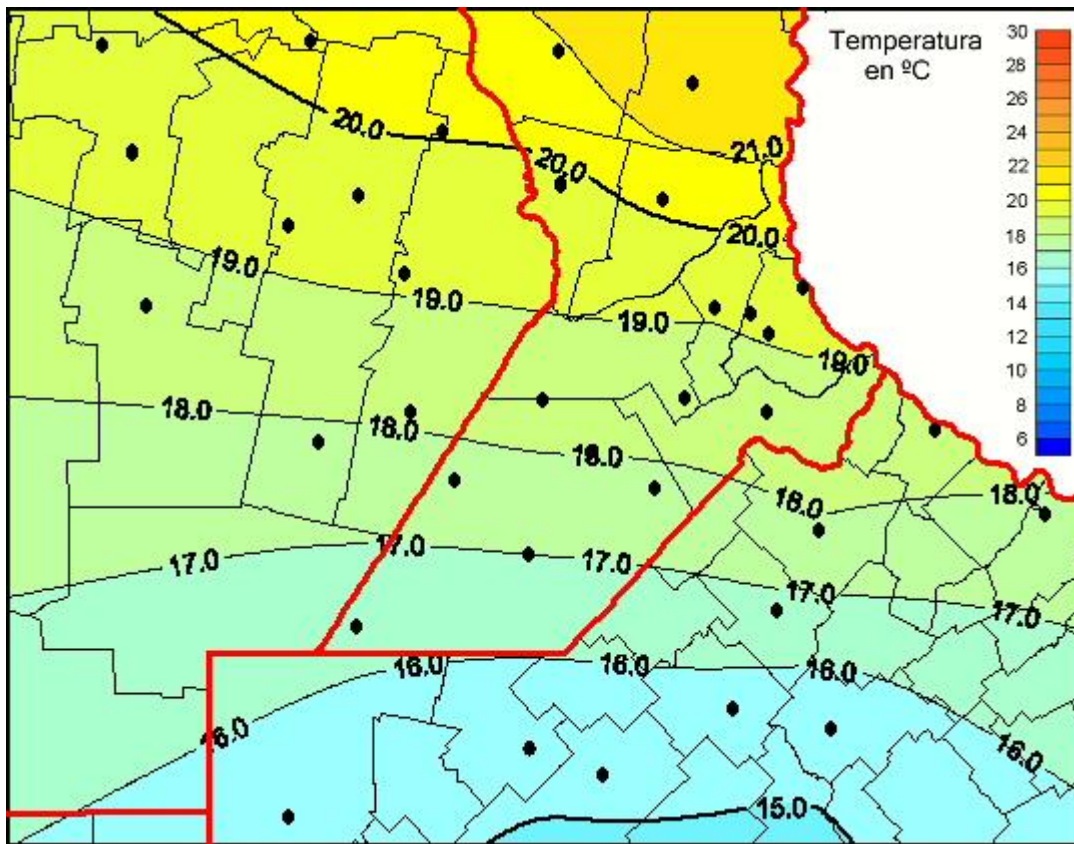

Temperaturas Medias

Mapa de temperaturas medias de las últimas 24 horas.
(Desde las 8:00AM hasta las 8:00AM). Se actualiza a las 10:00hs.