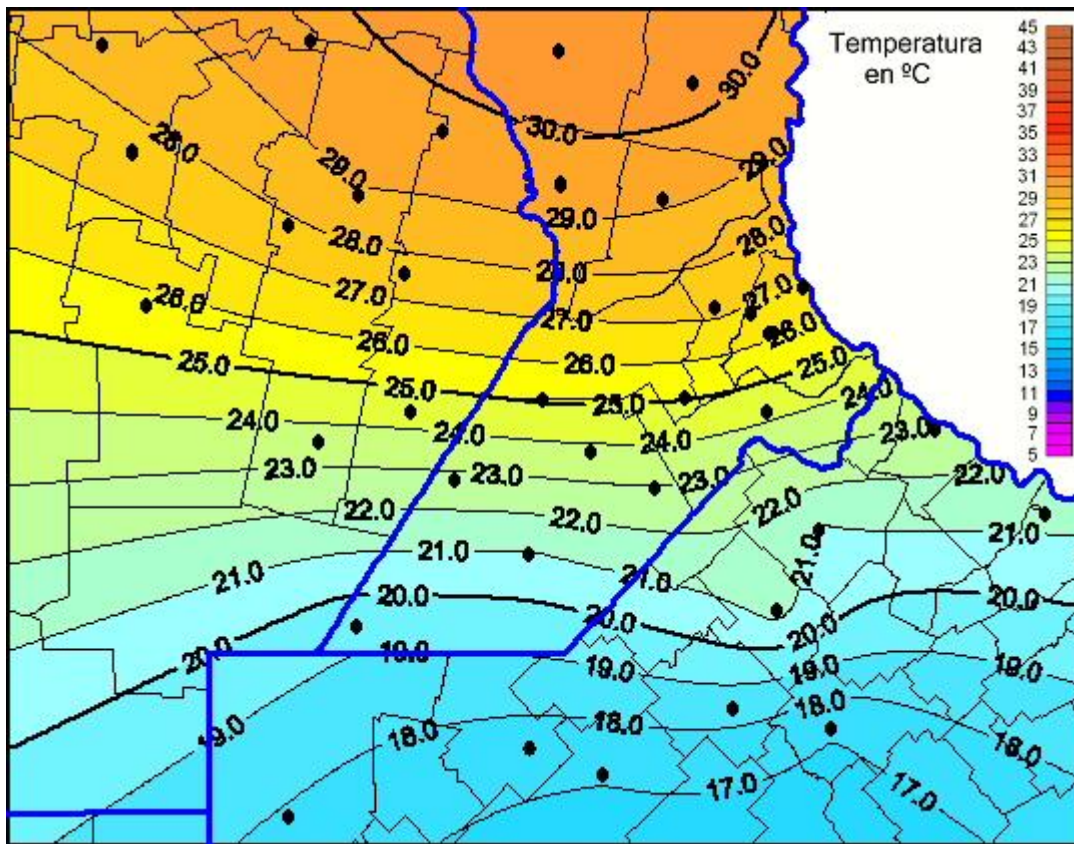

# Temperaturas Máximas

Mapa de temperaturas máximas de las últimas 24 horas.  
(Desde las 8:00AM hasta las 8:00AM). Se actualiza a las 10:00hs.