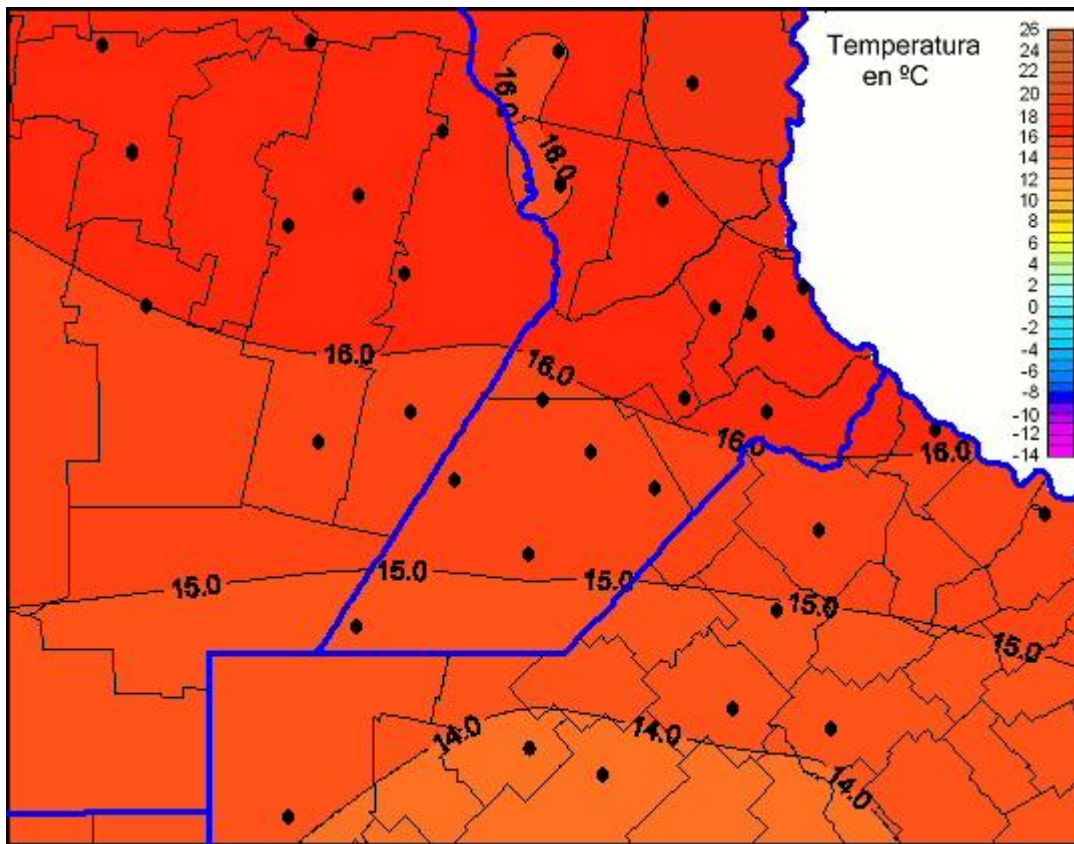

## Temperaturas Mínimas

Mapa de temperaturas mínimas de las las últimas 24 horas.  
(Desde las 8:00AM hasta las 8:00AM). Se actualiza a las 10:00hs.