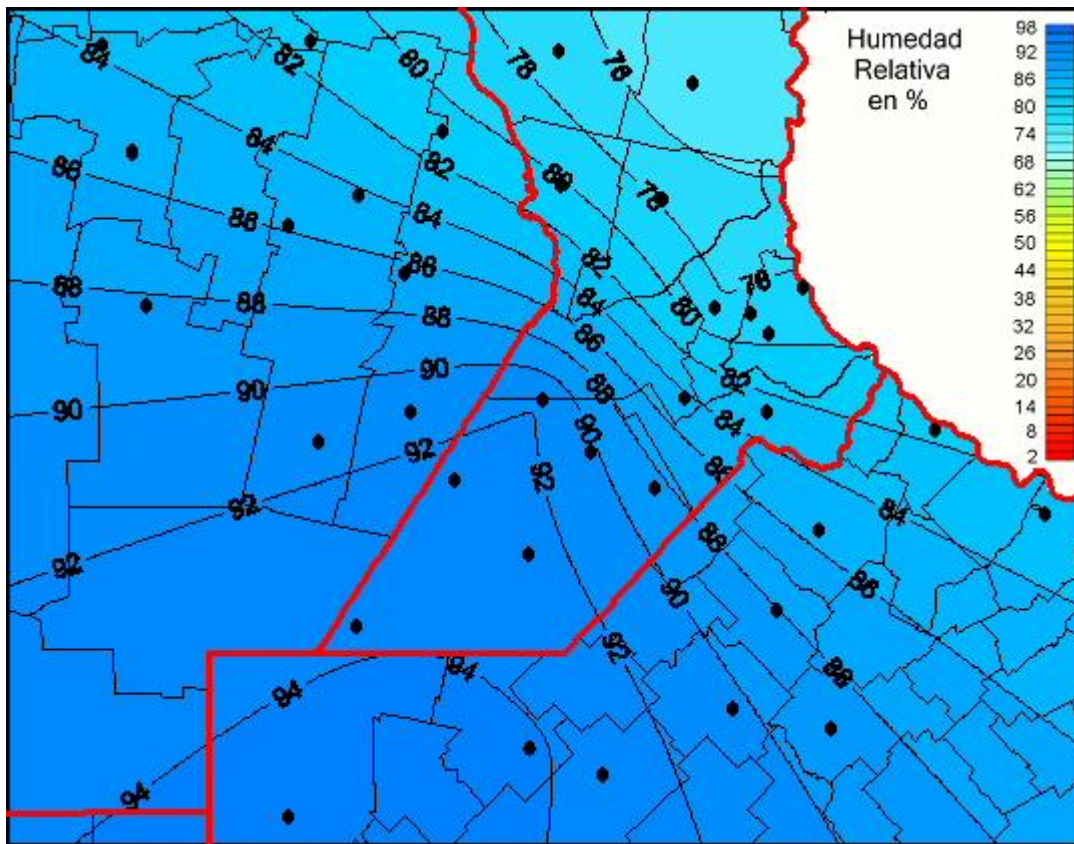

Humedad Relativa

Mapa de humedad relativa de las las últimas 24 horas.
(Desde las 8:00AM hasta las 8:00AM). Se actualiza a las 10:00hs.