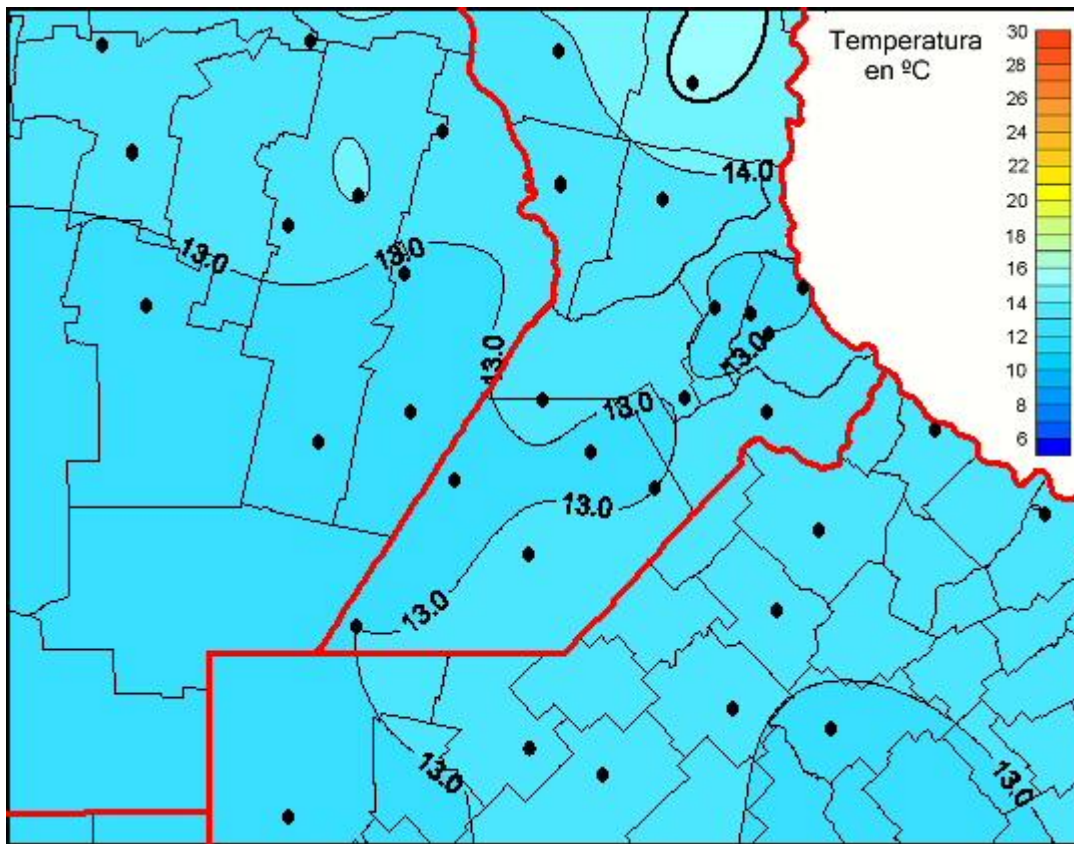

Temperaturas Medias

Mapa de temperaturas medias de las últimas 24 horas.
(Desde las 8:00AM hasta las 8:00AM). Se actualiza a las 10:00hs.