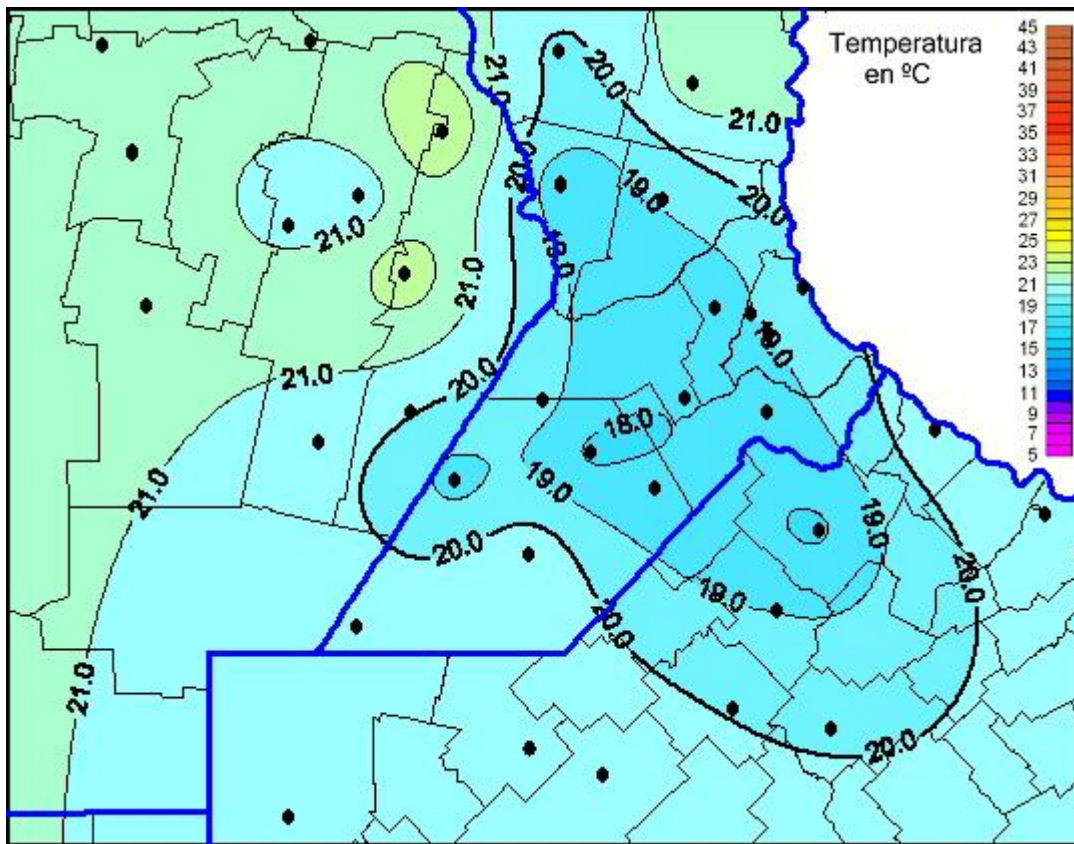

Temperaturas Máximas

Mapa de temperaturas máximas de las últimas 24 horas.
(Desde las 8:00AM hasta las 8:00AM). Se actualiza a las 10:00hs.