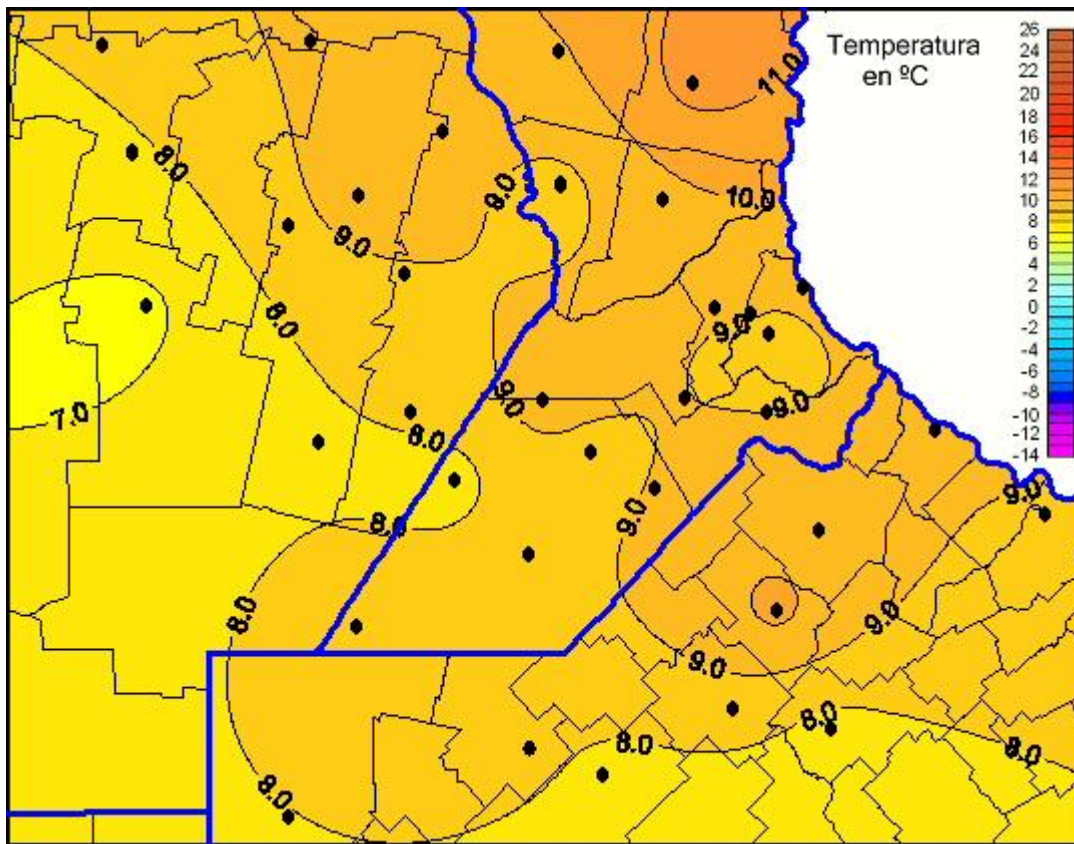

Temperaturas Mínimas

Mapa de temperaturas mínimas de las las últimas 24 horas.
(Desde las 8:00AM hasta las 8:00AM). Se actualiza a las 10:00hs.