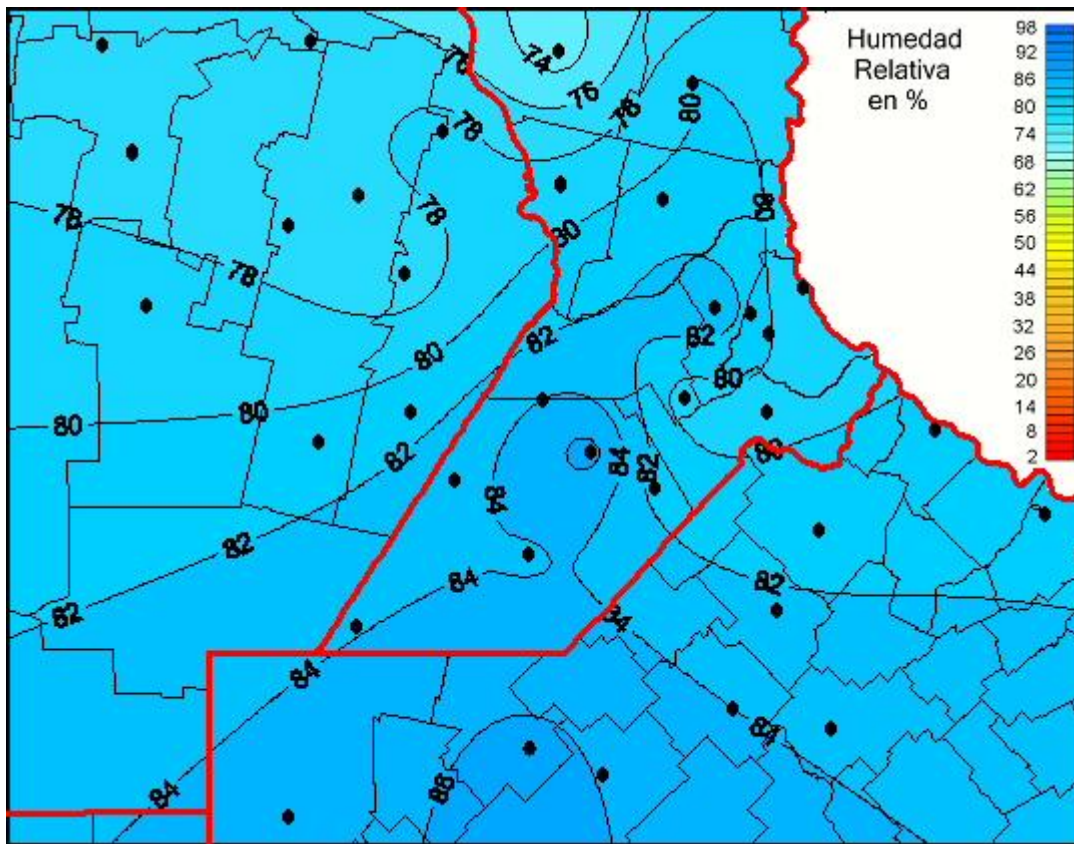

Humedad Relativa

Mapa de humedad relativa de las las últimas 24 horas.
(Desde las 8:00AM hasta las 8:00AM). Se actualiza a las 10:00hs.