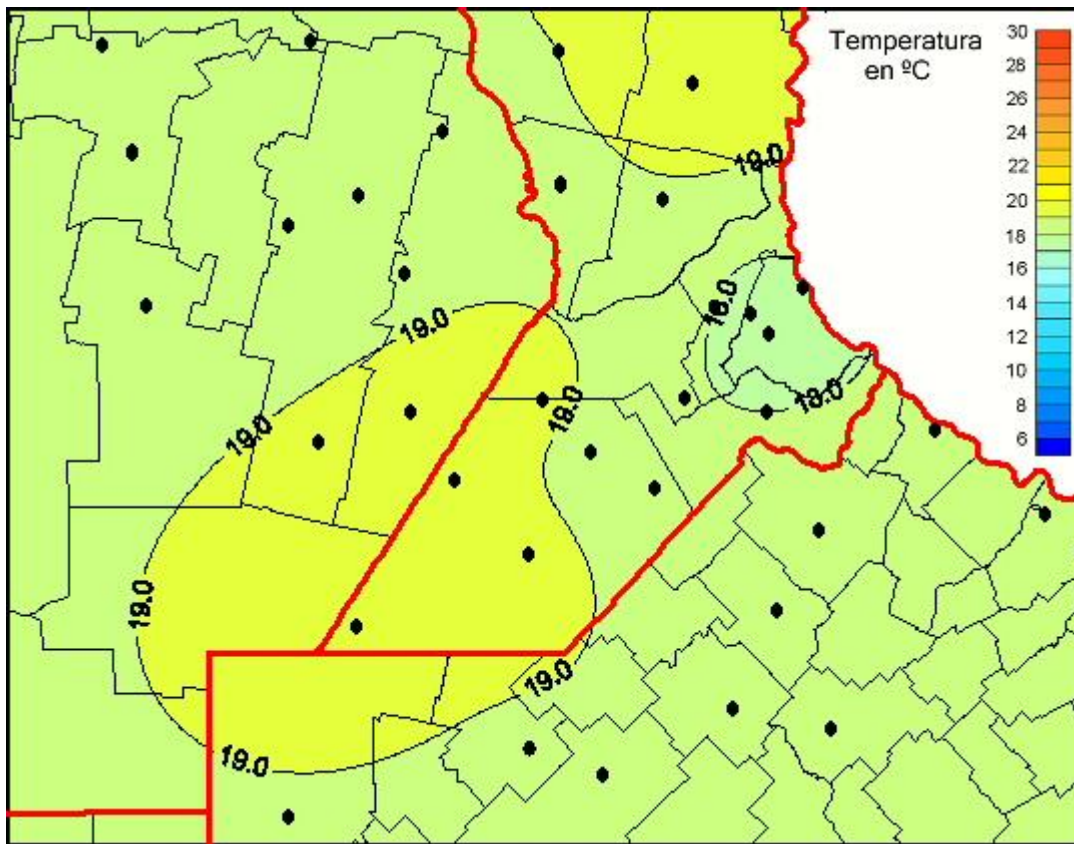

# Temperaturas Medias

Mapa de temperaturas medias de las las últimas 72 horas.  
(Desde las 8:00AM hasta las 8:00AM). Se actualiza a las 10:00hs.