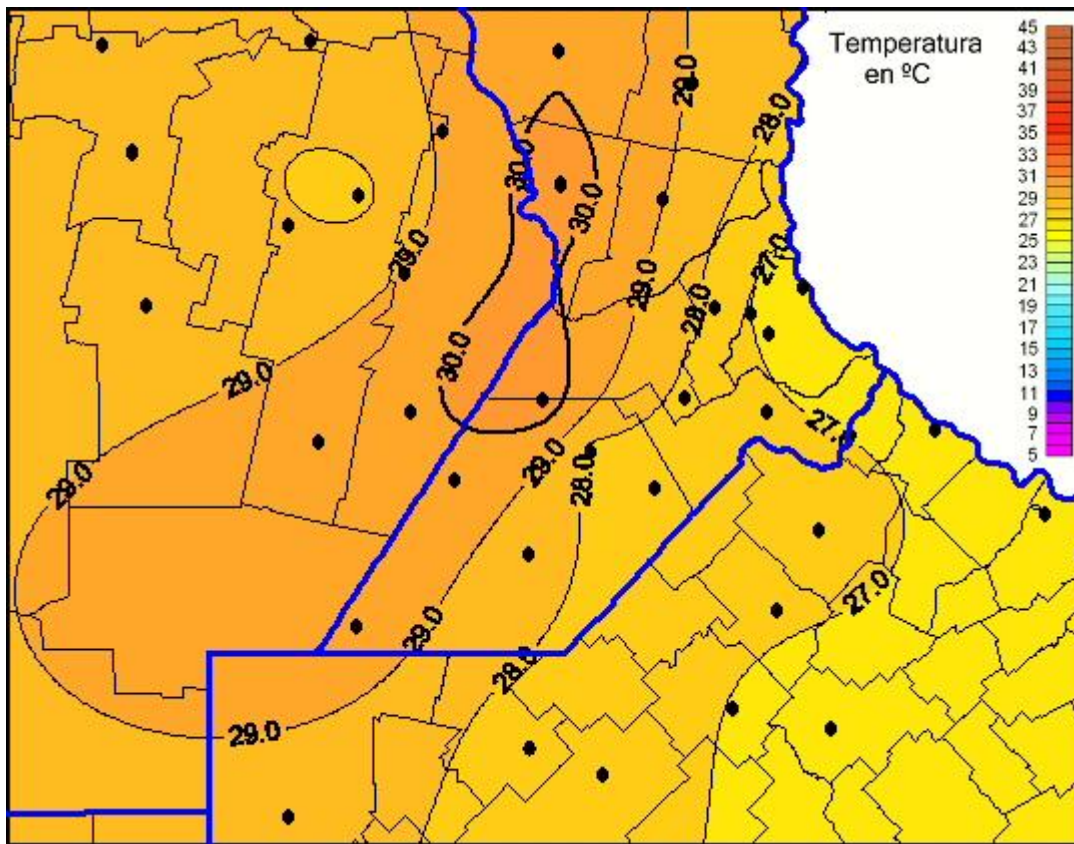

Temperaturas Máximas

Mapa de temperaturas máximas de las últimas 72 horas.
(Desde las 8:00AM hasta las 8:00AM). Se actualiza a las 10:00hs.