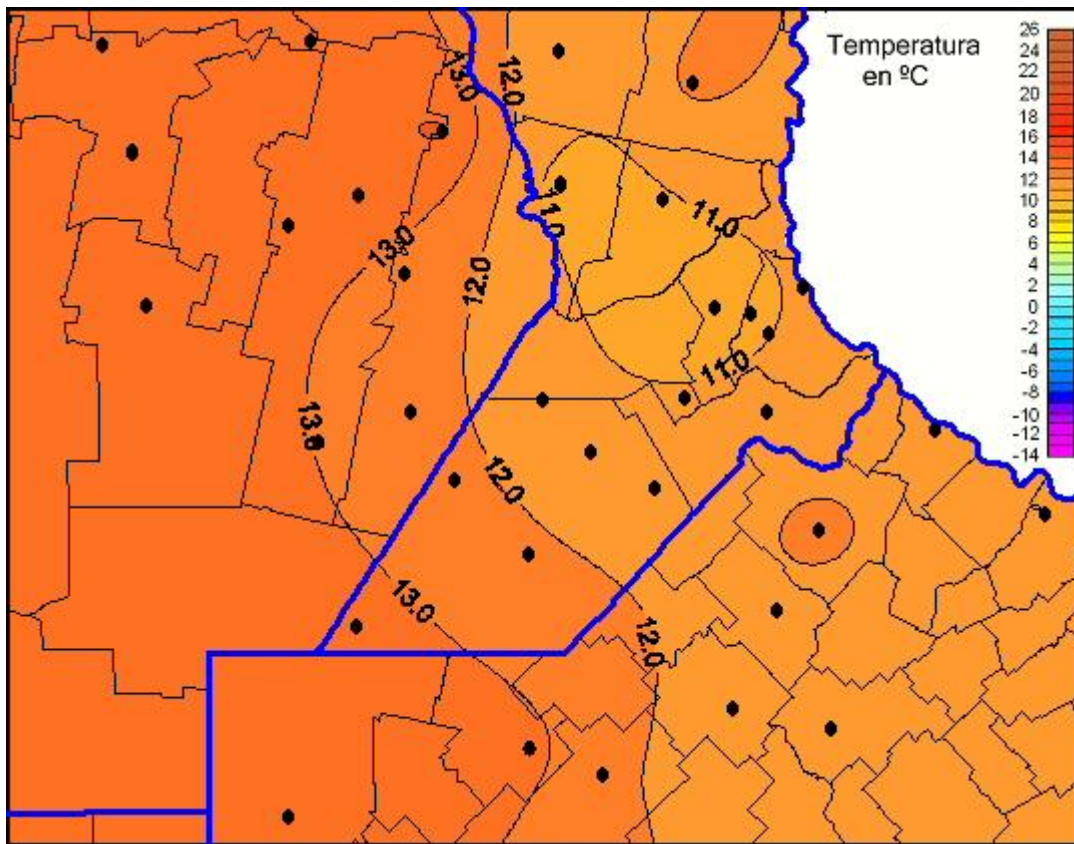

Temperaturas Mínimas

Mapa de temperaturas mínimas de las últimas 72 horas.
(Desde las 8:00AM hasta las 8:00AM). Se actualiza a las 10:00hs.