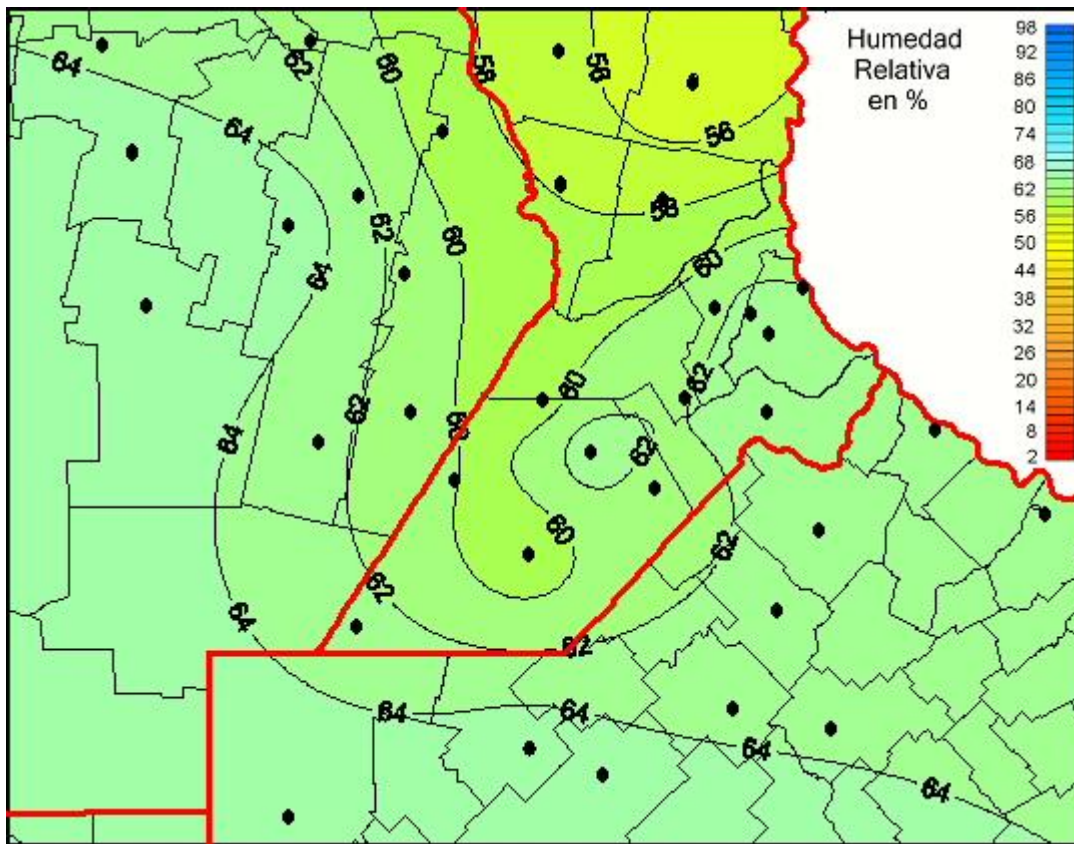

Humedad Relativa

Mapa de humedad relativa de las las últimas 72 horas.
(Desde las 8:00AM hasta las 8:00AM). Se actualiza a las 10:00hs.