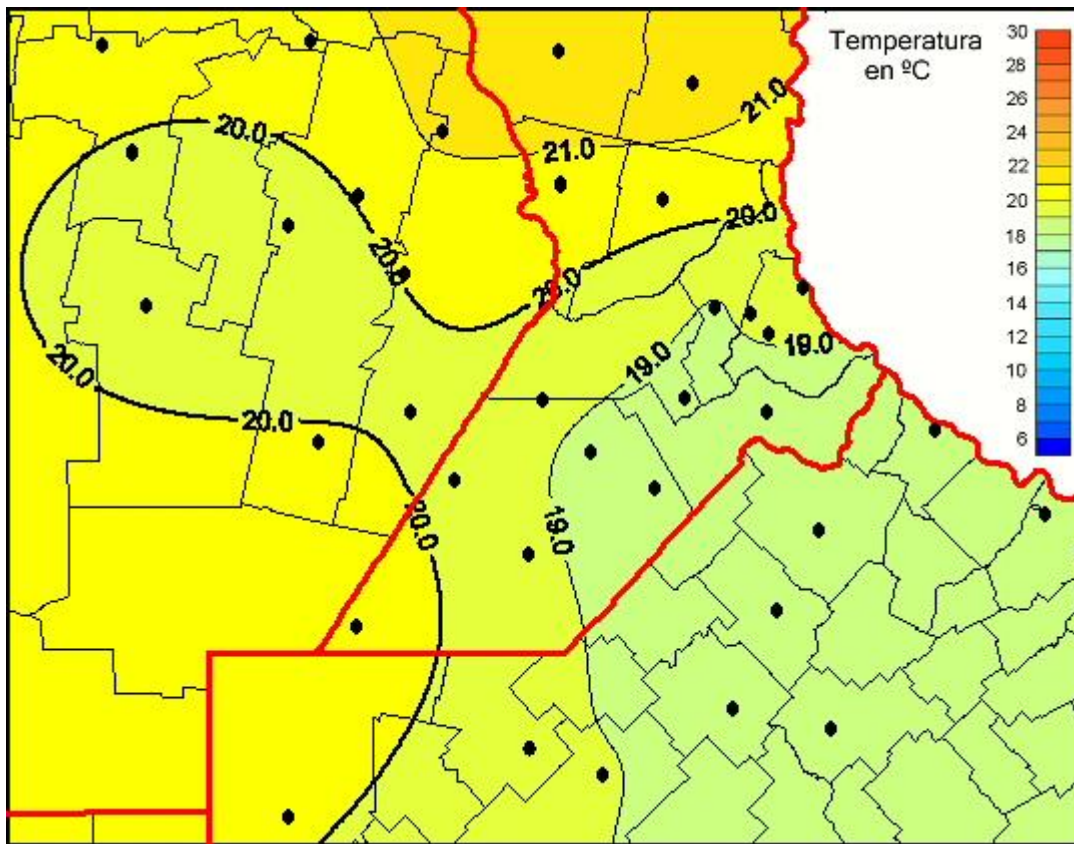

# Temperaturas Medias

Mapa de temperaturas medias de las las últimas 24 horas.  
(Desde las 8:00AM hasta las 8:00AM). Se actualiza a las 10:00hs.