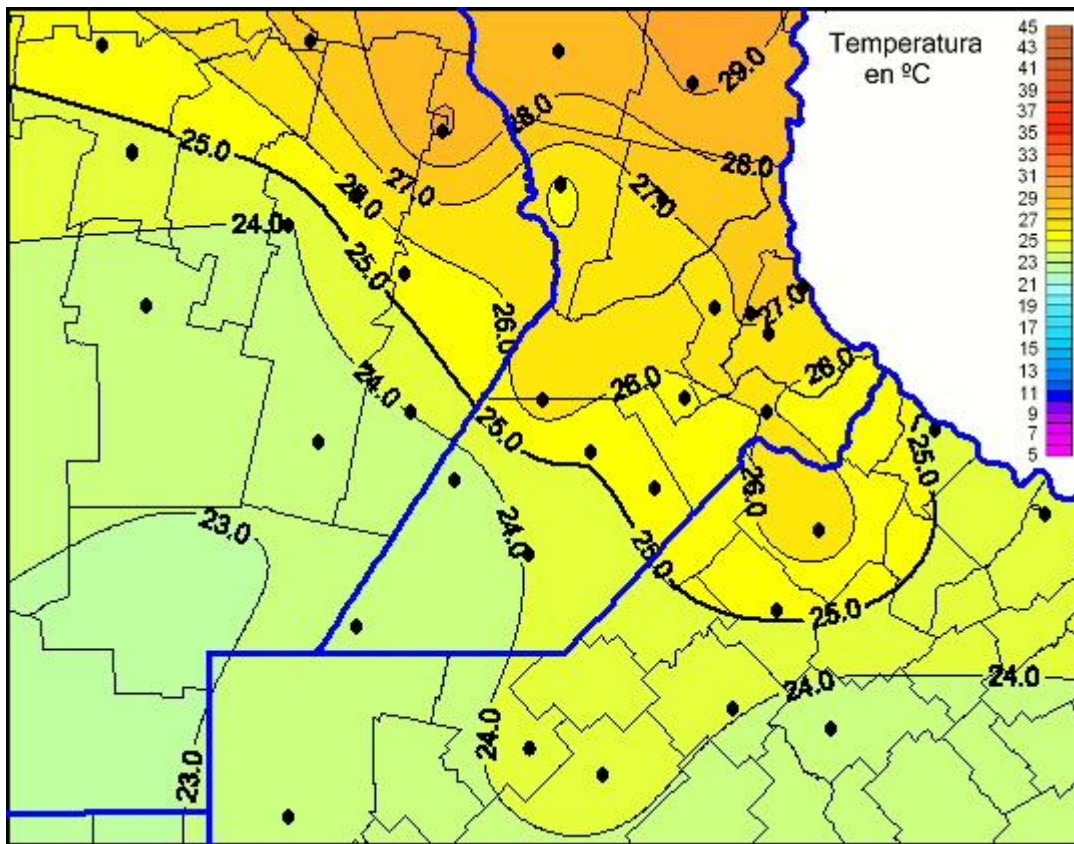

Temperaturas Máximas

Mapa de temperaturas máximas de las últimas 24 horas.
(Desde las 8:00AM hasta las 8:00AM). Se actualiza a las 10:00hs.