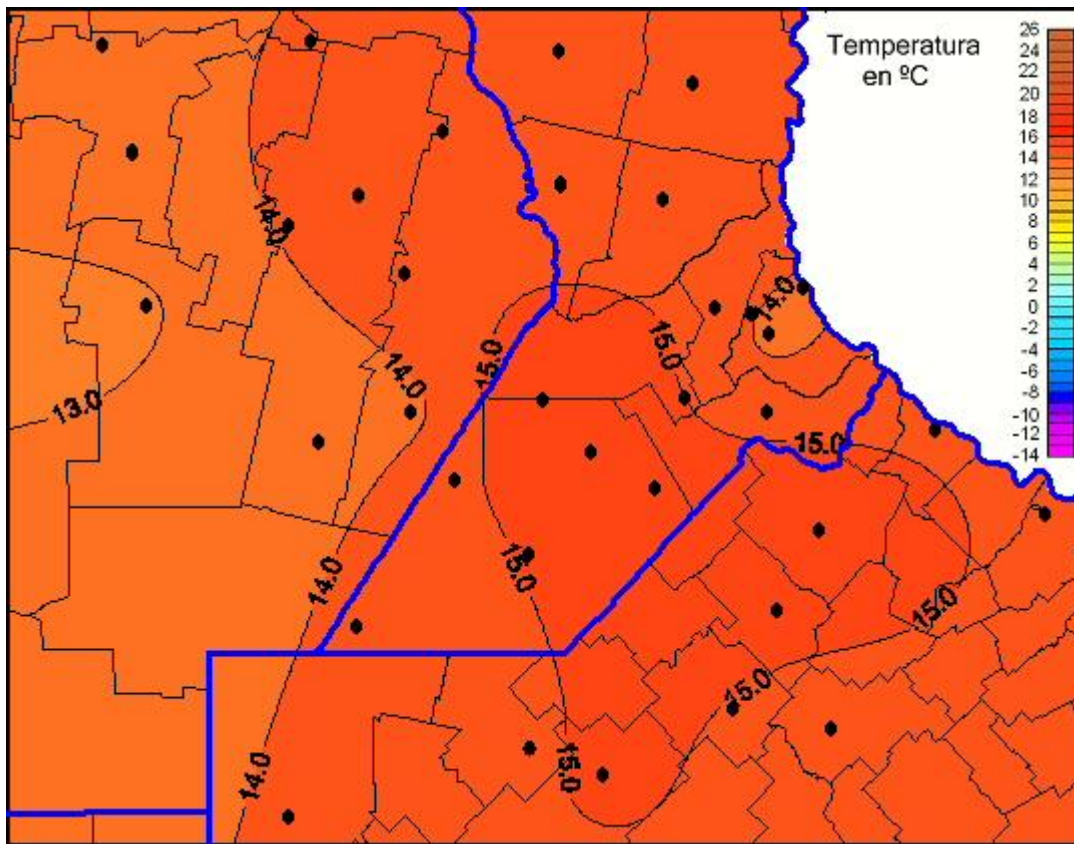

Temperaturas Mínimas

Mapa de temperaturas mínimas de las las últimas 24 horas.
(Desde las 8:00AM hasta las 8:00AM). Se actualiza a las 10:00hs.