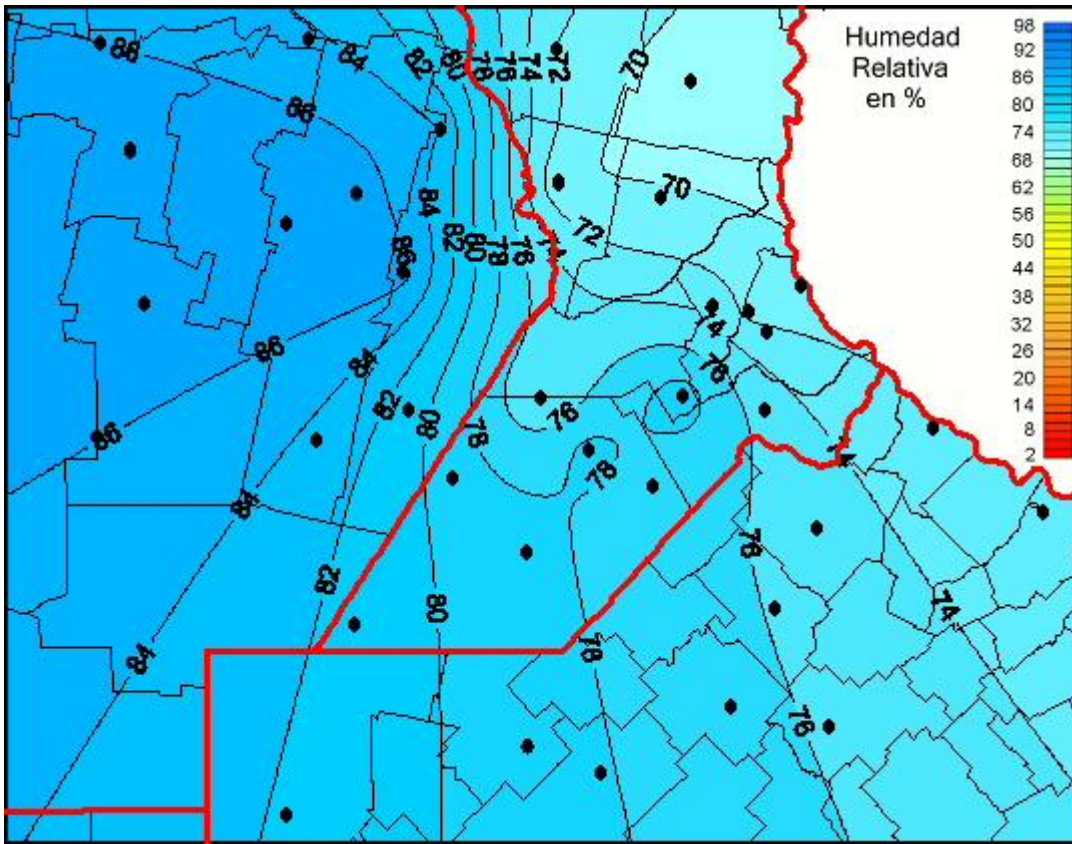

Humedad Relativa

Mapa de humedad relativa de las las últimas 24 horas.
(Desde las 8:00AM hasta las 8:00AM). Se actualiza a las 10:00hs.