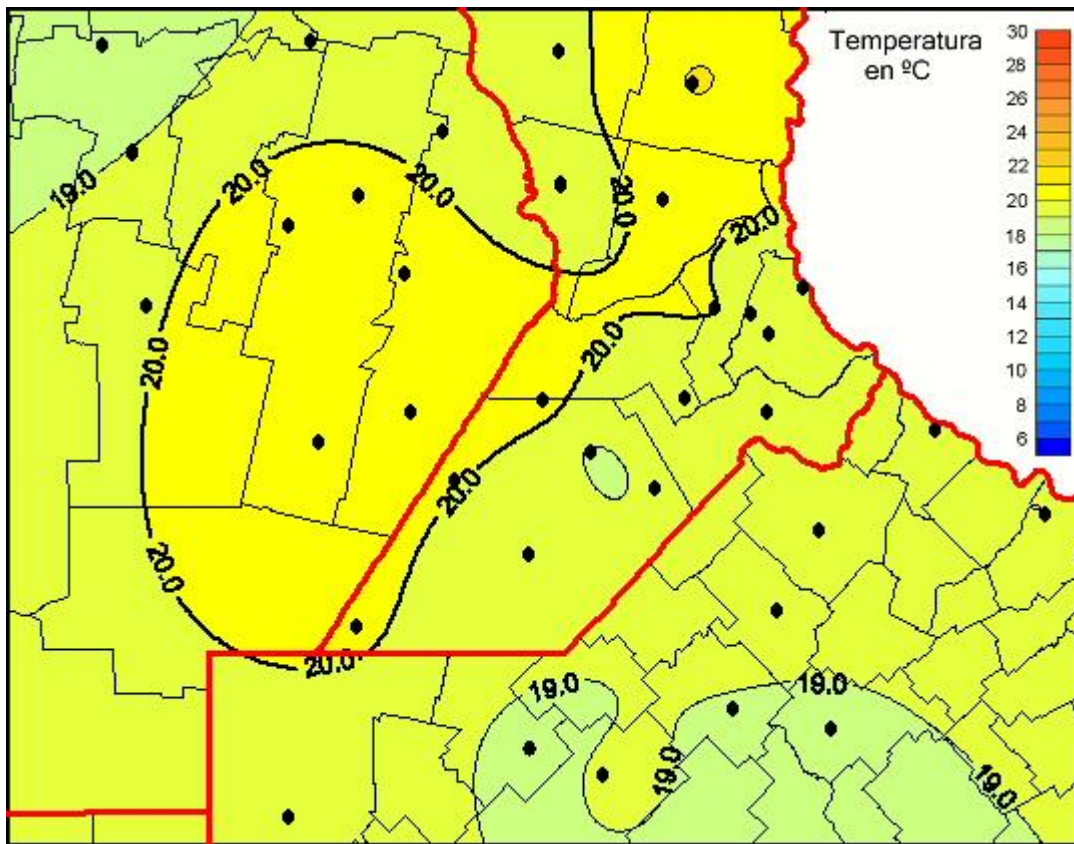

Temperaturas Medias

Mapa de temperaturas medias de las las últimas 24 horas.
(Desde las 8:00AM hasta las 8:00AM). Se actualiza a las 10:00hs.