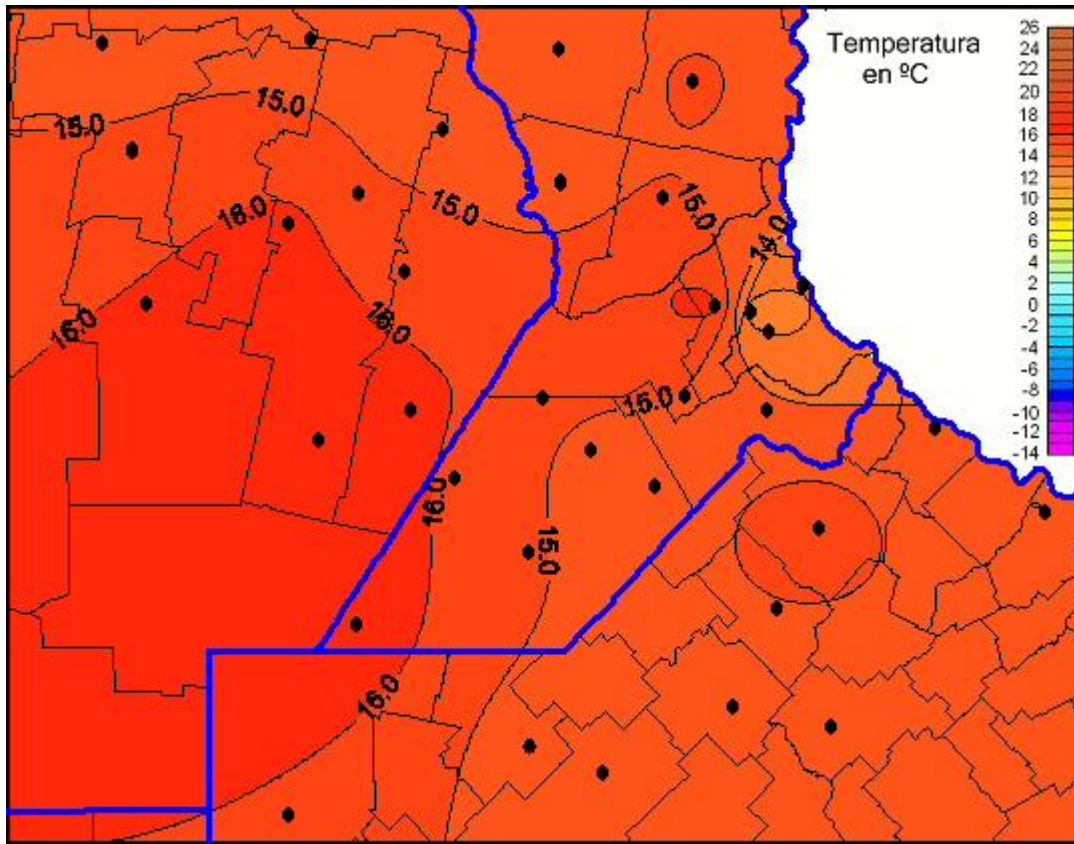

Temperaturas Mínimas

Mapa de temperaturas mínimas de las las últimas 24 horas.
(Desde las 8:00AM hasta las 8:00AM). Se actualiza a las 10:00hs.