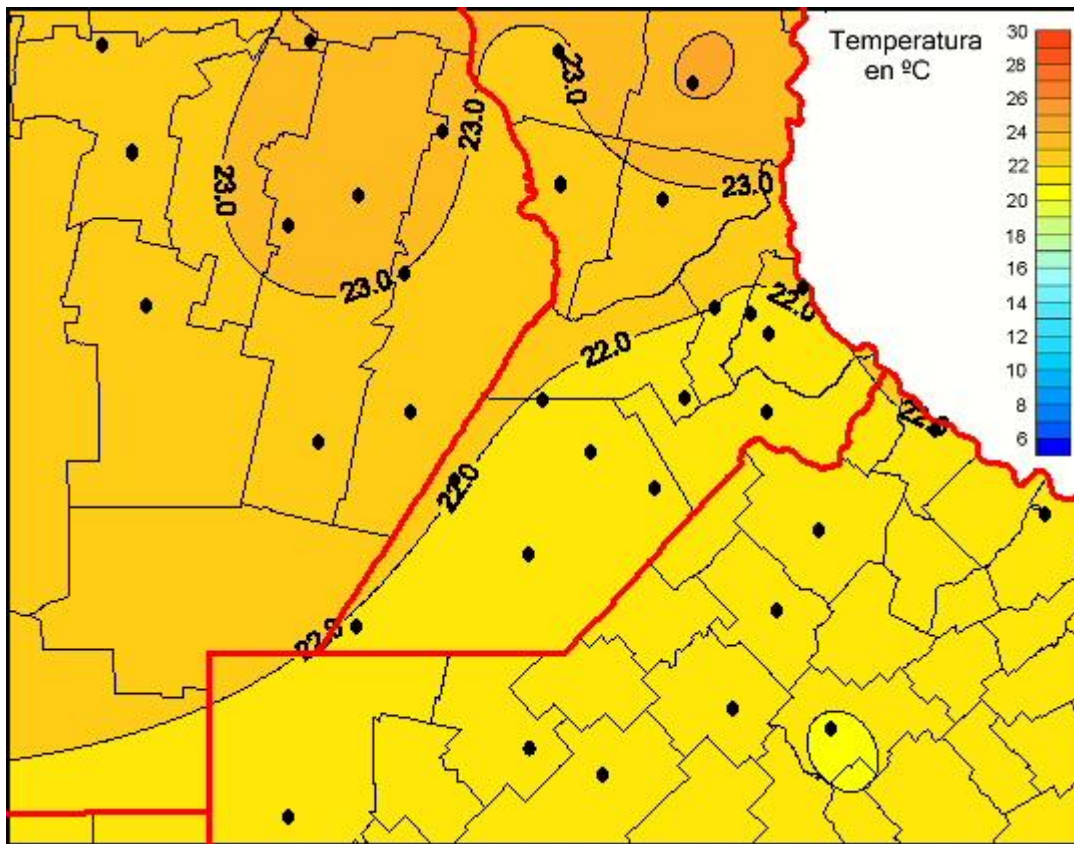

Temperaturas Medias

Mapa de temperaturas medias de las las últimas 24 horas.
(Desde las 8:00AM hasta las 8:00AM). Se actualiza a las 10:00hs.