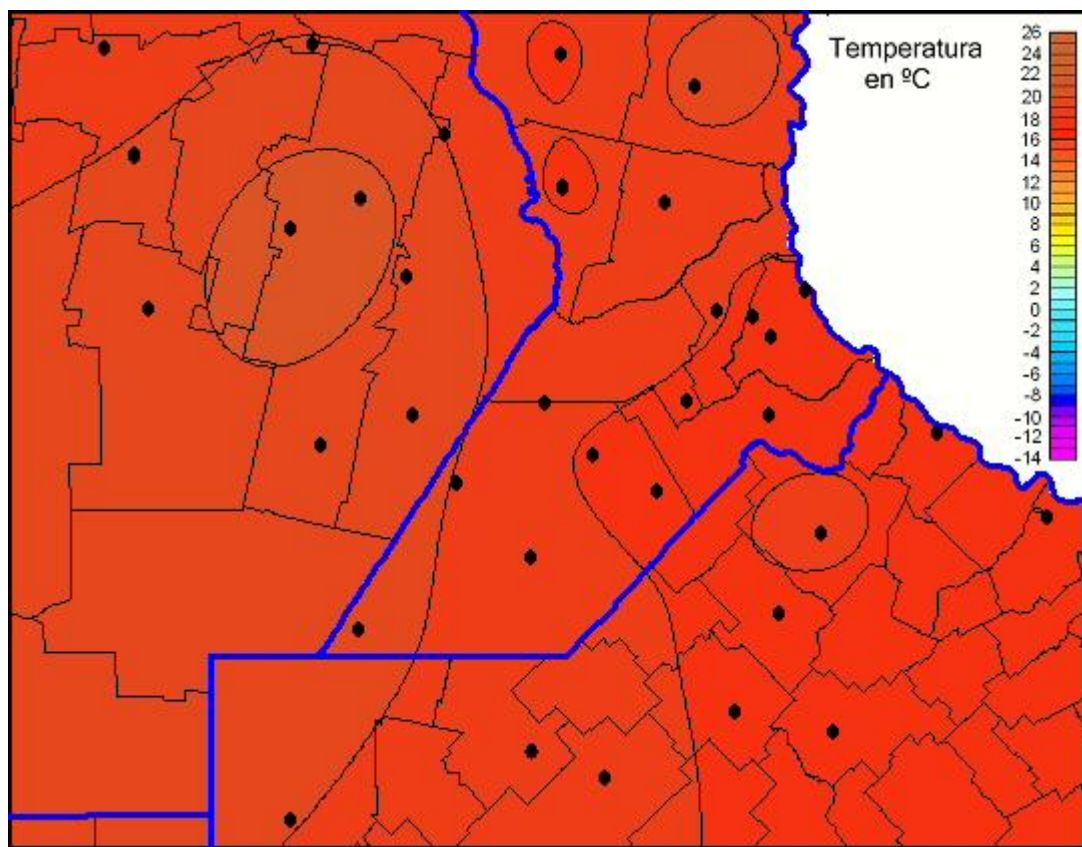

Temperaturas Mínimas

Mapa de temperaturas mínimas de las las últimas 24 horas.
(Desde las 8:00AM hasta las 8:00AM). Se actualiza a las 10:00hs.